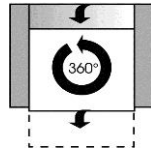

Alle in der Preisliste genannten Werte sind ca. Maße in Zentimeter. Änderungen in Form, Farbe und Konstruktion im Rahmen des technischen Fortschritts behalten wir uns vor. Bitte notieren Sie Bestellungen immer davorstehend von links nach rechts.

Modell Avellino - Funktionssessel

Stilecht
Ihre polster lifestyle marke

Abmessungen	ca. cm
Höhe	112
Tiefe	91
Sitzhöhe	47
Sitztiefe	51
Liegefläche	50 x 169

Modelltyp

77 cm

Preise in Euro EKNN	Sessel
	Funktionssessel
	ohne Kissen
Preisgruppe 6	
Preisgruppe 8	
Preisgruppe 10	
Preisgruppe D	
Preisgruppe H	
Preisgruppe M	
Preisgruppe X	