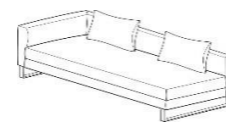

Bitte notieren Sie die Bestellungen immer davorstehend von links nach rechts.

Modell Avola

Abmessungen	ca. cm
Höhe	85
Tiefe	100
Sitzhöhe	44
Sitztiefe	62

Modelltypen - Einzeltypen

204 cm

	3ALR
	3002
	3-Sitzer mit 2 Armlehnen
	inklusive 2 Rückenkissen 75 x 50 cm
Preisgruppe 6	
Preisgruppe 8	
Preisgruppe 10	
Preisgruppe D	
Preisgruppe H	
Preisgruppe J	
Preisgruppe M	
Preisgruppe X	

184 cm

	2,5ALR
	7142
	2,5-Sitzer mit 2 Armlehnen
	inklusive 2 Rückenkissen 65 x 50 cm

164 cm

	2ALR
	2002
	2-Sitzer mit 2 Armlehnen
	inklusive 2 Rückenkissen 55 x 50 cm

192 cm

	3AL
	3001
	3-Sitzer Armlehne links
	inklusive 2 Rückenkissen 75 x 50 cm
Preisgruppe 6	
Preisgruppe 8	
Preisgruppe 10	
Preisgruppe D	
Preisgruppe H	
Preisgruppe J	
Preisgruppe M	
Preisgruppe X	

192 cm

	3AR
	3003
	3-Sitzer Armlehne rechts
	inklusive 2 Rückenkissen 75 x 50 cm

172 cm

	2,5AL
	7141
	2,5-Sitzer Armlehne links
	inklusive 2 Rückenkissen 65 x 50 cm

172 cm

	2,5AR
	7143
	2,5-Sitzer Armlehne rechts
	inklusive 2 Rückenkissen 65 x 50 cm