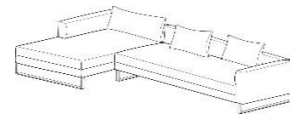

	Kissen - 50 x 50 -
	7805
	Spitzkissen
	NUR gegen Aufpreis lieferbar
Preisgruppe 6	
Preisgruppe 8	
Preisgruppe 10	
Preisgruppe D	
Preisgruppe H	
Preisgruppe J	
Preisgruppe M	
Preisgruppe X	

	Kissen - 60 x 60 -
	7806
	Spitzkissen
	NUR gegen Aufpreis lieferbar
Preisgruppe 6	
Preisgruppe 8	
Preisgruppe 10	
Preisgruppe D	
Preisgruppe H	
Preisgruppe J	
Preisgruppe M	
Preisgruppe X	

	Kissen - 60 x 40 -
	9295
	Spitzkissen
	NUR gegen Aufpreis lieferbar
Preisgruppe 6	
Preisgruppe 8	
Preisgruppe 10	
Preisgruppe D	
Preisgruppe H	
Preisgruppe J	
Preisgruppe M	
Preisgruppe X	

	Aufpreis Kufe Chrom glänzend
	Aufpreis pro Element
Preisgruppe 6	
Preisgruppe 8	
Preisgruppe 10	
Preisgruppe D	
Preisgruppe H	
Preisgruppe J	
Preisgruppe M	
Preisgruppe X	

Abmessungen	ca. cm
Höhe	85
Tiefe	100
Sitzhöhe	44
Sitztiefe	62

Modelltypen - mögliche Zusammenstellungen (Auszug)

304 x 178 cm

178 x 304 cm

	3AL-LAR
	8107
	3-Sitzer Armlehne links - Longchair Armlehne rechts
	inklusive 2 Rückenkissen 75 x 50 cm + 1 Rückenkissen 85 x 50 cm
Preisgruppe 6	
Preisgruppe 8	
Preisgruppe 10	
Preisgruppe D	
Preisgruppe H	
Preisgruppe J	
Preisgruppe M	
Preisgruppe X	