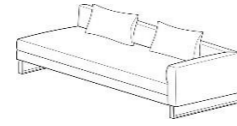

Bitte notieren Sie die Bestellungen immer davorstehend von links nach rechts.

Modell Avola

Abmessungen	ca. cm
Höhe	85
Tiefe	100
Sitzhöhe	44
Sitztiefe	62

Modelltypen - Einzeltypen

204 cm

	3ALR
	3002
	3-Sitzer mit 2 Armlehnen
	inklusive 2 Rückenkissen 75 x 50 cm
Preisgruppe 6	
Preisgruppe 8	
Preisgruppe 10	
Preisgruppe D	
Preisgruppe H	
Preisgruppe J	
Preisgruppe M	
Preisgruppe X	

184 cm

	2,5ALR
	7142
	2,5-Sitzer mit 2 Armlehnen
	inklusive 2 Rückenkissen 65 x 50 cm

164 cm

	2ALR
	2002
	2-Sitzer mit 2 Armlehnen
	inklusive 2 Rückenkissen 55 x 50 cm

192 cm

	3AL
	3001
	3-Sitzer Armlehne links
	inklusive 2 Rückenkissen 75 x 50 cm
Preisgruppe 6	
Preisgruppe 8	
Preisgruppe 10	
Preisgruppe D	
Preisgruppe H	
Preisgruppe J	
Preisgruppe M	
Preisgruppe X	

192 cm

	3AR
	3003
	3-Sitzer Armlehne rechts
	inklusive 2 Rückenkissen 75 x 50 cm

172 cm

	2,5AL
	7141
	2,5-Sitzer Armlehne links
	inklusive 2 Rückenkissen 65 x 50 cm

172 cm

	2,5AR
	7143
	2,5-Sitzer Armlehne rechts
	inklusive 2 Rückenkissen 65 x 50 cm