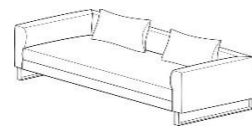

Alle in der Preisliste genannten Werte sind ca. Maße in Zentimeter, ermittelt nach üblicher Messmethode (s. RAL-GZ 430) und im unbenutzten Neuzustand.

Bitte beachten Sie, dass bei sehr legere gepolsterten Polstermöbeln im Zuge der Nutzung insbesondere der Sitzhöhe und Sitztiefe erkennbare Maßabweichungen zu den hier angegebenen Maßen auftreten können. Änderungen in Form, Farbe und Konstruktion im Rahmen des technischen Fortschritts behalten wir uns vor.

Bitte notieren Sie die Bestellungen immer davorstehend von links nach rechts.

Modell Avola

Abmessungen	ca. cm
Höhe	85
Tiefe	100
Sitzhöhe	44
Sitztiefe	62

Modelltypen - Einzeltypen

204 cm

	3ALR
	3002
	3-Sitzer mit 2 Armlehnen
	inklusive 2 Rückenkissen 75 x 50 cm
Preisgruppe 6	
Preisgruppe 8	
Preisgruppe 10	
Preisgruppe D	
Preisgruppe H	
Preisgruppe J	
Preisgruppe M	
Preisgruppe X	

184 cm

	2,5ALR
	7142
	2,5-Sitzer mit 2 Armlehnen
	inklusive 2 Rückenkissen 65 x 50 cm

164 cm

	2ALR
	2002
	2-Sitzer mit 2 Armlehnen
	inklusive 2 Rückenkissen 55 x 50 cm

192 cm

	3AL
	3001
	3-Sitzer Armlehne links
	inklusive 2 Rückenkissen 75 x 50 cm
Preisgruppe 6	
Preisgruppe 8	
Preisgruppe 10	
Preisgruppe D	
Preisgruppe H	
Preisgruppe J	
Preisgruppe M	
Preisgruppe X	