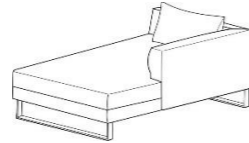

192 cm

	3AR
	3003
	3-Sitzer Armlehne rechts
	inklusive 2 Rückenkissen 75 x 50 cm

172 cm

	2,5AL
	7141
	2,5-Sitzer Armlehne links
	inklusive 2 Rückenkissen 65 x 50 cm

172 cm

	2,5AR
	7143
	2,5-Sitzer Armlehne rechts
	inklusive 2 Rückenkissen 65 x 50 cm

152 cm

	2AL
	2001
	2-Sitzer Armlehne links
	inklusive 2 Rückenkissen 55 x 50 cm

152 cm

	2AR
	2003
	2-Sitzer Armlehne rechts
	inklusive 2 Rückenkissen 55 x 50 cm

Modell Avola

Abmessungen	ca. cm
Höhe	85
Tiefe	100
Sitzhöhe	44
Sitztiefe	62

Modelltypen - Einzeltypen

97 x 178 cm

	LAL medium
	7127
	Longchair Armlehne links medium
	inklusive 1 Rückenkissen 65 x 50 cm
Preisgruppe 6	
Preisgruppe 8	
Preisgruppe 10	
Preisgruppe D	
Preisgruppe H	
Preisgruppe J	
Preisgruppe M	
Preisgruppe X	