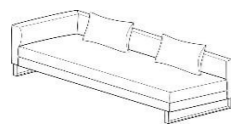

Alle in der Preisliste genannten Werte sind ca. Maße in Zentimeter, ermittelt nach üblicher Messmethode (s. RAL-GZ 430) und im unbenutzten Neuzustand.

Bitte beachten Sie, dass bei sehr legere gepolsterten Polstermöbeln im Zuge der Nutzung insbesondere der Sitzhöhe und Sitztiefe erkennbare Maßabweichungen zu den hier angegebenen Maßen auftreten können. Änderungen in Form, Farbe und Konstruktion im Rahmen des technischen Fortschritts behalten wir uns vor.

Bitte notieren Sie die Bestellungen immer davorstehend von links nach rechts.

Modell Avola

Abmessungen	ca. cm
Höhe	85
Tiefe	100
Sitzhöhe	44
Sitztiefe	62

Modelltypen - Einzeltypen

204 cm

	3ALR
	3002
	3-Sitzer mit 2 Armlehnen
	inklusive 2 Rückenkissen 75 x 50 cm
Preisgruppe 6	
Preisgruppe 8	
Preisgruppe 10	
Preisgruppe D	
Preisgruppe H	
Preisgruppe J	
Preisgruppe M	
Preisgruppe X	

184 cm

	2,5ALR
	7142
	2,5-Sitzer mit 2 Armlehnen
	inklusive 2 Rückenkissen 65 x 50 cm

164 cm

	2ALR
	2002
	2-Sitzer mit 2 Armlehnen
	inklusive 2 Rückenkissen 55 x 50 cm

192 cm

	3AL
	3001
	3-Sitzer Armlehne links
	inklusive 2 Rückenkissen 75 x 50 cm
Preisgruppe 6	
Preisgruppe 8	
Preisgruppe 10	
Preisgruppe D	
Preisgruppe H	
Preisgruppe J	
Preisgruppe M	
Preisgruppe X	