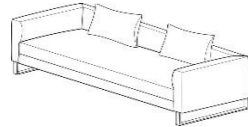

Alle in der Preisliste genannten Werte sind ca. Maße in Zentimeter, ermittelt nach üblicher Messmethode (s. RAL-GZ 430) und im unbenutzten Neuzustand.

Bitte beachten Sie, dass bei sehr legere gepolsterten Polstermöbeln im Zuge der Nutzung insbesondere der Sitzhöhe und Sitztiefe erkennbare Maßabweichungen zu den hier angegebenen Maßen auftreten können. Änderungen in Form, Farbe und Konstruktion im Rahmen des technischen Fortschritts behalten wir uns vor.

Bitte notieren Sie die Bestellungen immer davorstehend von links nach rechts.

Modell Avola

Abmessungen	ca. cm
Höhe	85
Tiefe	100
Sitzhöhe	44
Sitztiefe	62

Modelltypen - Einzeltypen

204 cm

	3ALR
	3002
	3-Sitzer mit 2 Armlehnen
	inklusive 2 Rückenkissen 75 x 50 cm
Preisgruppe 6	
Preisgruppe 8	
Preisgruppe 10	
Preisgruppe D	
Preisgruppe H	
Preisgruppe J	
Preisgruppe M	
Preisgruppe X	

184 cm

	2,5ALR
	7142
	2,5-Sitzer mit 2 Armlehnen
	inklusive 2 Rückenkissen 65 x 50 cm

164 cm

	2ALR
	2002
	2-Sitzer mit 2 Armlehnen
	inklusive 2 Rückenkissen 55 x 50 cm

192 cm

	3AL
	3001
	3-Sitzer Armlehne links
	inklusive 2 Rückenkissen 75 x 50 cm
Preisgruppe 6	
Preisgruppe 8	
Preisgruppe 10	
Preisgruppe D	
Preisgruppe H	
Preisgruppe J	
Preisgruppe M	
Preisgruppe X	