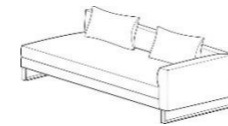

Bitte notieren Sie die Bestellungen immer davorstehend von links nach rechts.

Modell Avola

Abmessungen	ca. cm
Höhe	85
Tiefe	100
Sitzhöhe	44
Sitztiefe	62

Modelltypen - Einzeltypen

204 cm

	3ALR
	3002
	3-Sitzer mit 2 Armlehnen
	inklusive 2 Rückenkissen 75 x 50 cm
Preisgruppe 6	
Preisgruppe 8	
Preisgruppe 10	
Preisgruppe D	
Preisgruppe H	
Preisgruppe J	
Preisgruppe M	
Preisgruppe X	

184 cm

	2,5ALR
	7142
	2,5-Sitzer mit 2 Armlehnen
	inklusive 2 Rückenkissen 65 x 50 cm

164 cm

	2ALR
	2002
	2-Sitzer mit 2 Armlehnen
	inklusive 2 Rückenkissen 55 x 50 cm

192 cm

	3AL
	3001
	3-Sitzer Armlehne links
	inklusive 2 Rückenkissen 75 x 50 cm
Preisgruppe 6	
Preisgruppe 8	
Preisgruppe 10	
Preisgruppe D	
Preisgruppe H	
Preisgruppe J	
Preisgruppe M	
Preisgruppe X	

192 cm

	3AR
	3003
	3-Sitzer Armlehne rechts
	inklusive 2 Rückenkissen 75 x 50 cm

172 cm

	2,5AL
	7141
	2,5-Sitzer Armlehne links
	inklusive 2 Rückenkissen 65 x 50 cm

172 cm

	2,5AR
	7143
	2,5-Sitzer Armlehne rechts
	inklusive 2 Rückenkissen 65 x 50 cm