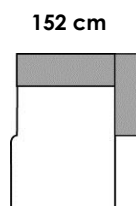

Einzeltypen mit Sitzraster 120 cm

152 cm

152 cm

152 cm
158 cm
152 cm x 170 cm

152 cm
158 cm
152 cm x 170 cm

mögliche Zusammenstellungen

304 cm x 170 cm

304 cm x 170 cm

Preise in Euro EKNN	1,5AL XL
	4957
	1,5-Sitzer Armlehne links XL
	ohne Kissen
Preisgruppe 6	
Preisgruppe 8	
Preisgruppe 10	
Preisgruppe D	
Preisgruppe H	
Preisgruppe J	
Preisgruppe M	
Preisgruppe X	

Preise in Euro EKNN	1,5AR XL
	4959
	1,5-Sitzer Armlehne rechts XL
	ohne Kissen
Preisgruppe 6	
Preisgruppe 8	
Preisgruppe 10	
Preisgruppe D	
Preisgruppe H	
Preisgruppe J	
Preisgruppe M	
Preisgruppe X	