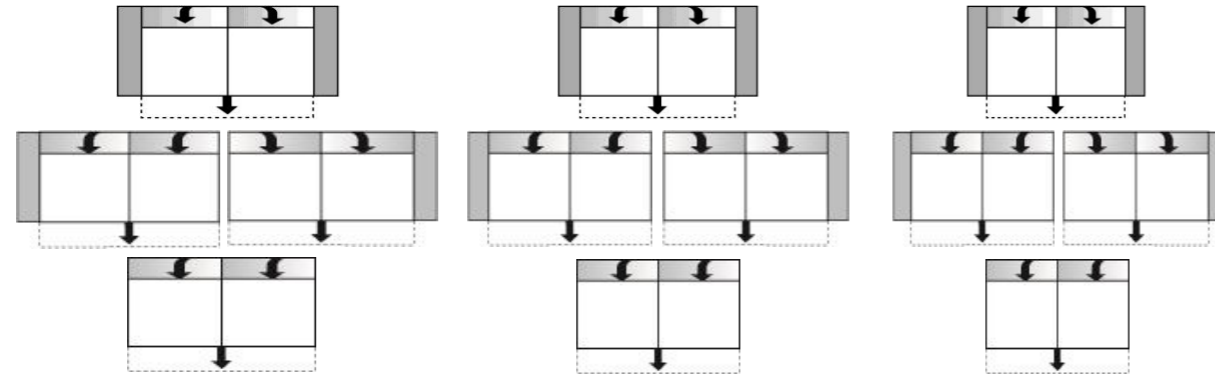

Modell Colano

Abmessungen	ca. cm
Höhe	78 - 93
Tiefe (mit Sitzvortrag)	103 (-125)
Sitzhöhe	44
Sitztiefe (mit Sitzvortrag)	59 (-81)

Modelltypen - Zubehör

Preise in Euro EKNN						
	Hocker -80 x 80-	Hockerbank -130 x 80-	Kissen - 40 x 40 -	Kissen - 50 x 50 -	Kissen - 60 x 60 -	Kissen - 60 x 40 -
	7854	7853	7804	7805	7806	9295
	Hocker im Maß -80 x 80-	Hockerbank im Maß -130 x 80-	Spitzkissen	Spitzkissen	Spitzkissen	Spitzkissen
	ohne Kissen	ohne Kissen	NUR gegen Aufpreis lieferbar	NUR gegen Aufpreis lieferbar	NUR gegen Aufpreis lieferbar	NUR gegen Aufpreis lieferbar
Preisgruppe 6						
Preisgruppe 8						
Preisgruppe 10						
Preisgruppe B						
Preisgruppe D						
Preisgruppe H						
Preisgruppe J						
Preisgruppe M						
Preisgruppe X						

Modell Colano

Abmessungen	ca. cm
Höhe	78 - 93
Tiefe (mit Sitzvortrag)	103 (-125)
Sitzhöhe	44
Sitztiefe (mit Sitzvortrag)	59 (-81)

AUFPREISE FÜR FUNKTIONEN

Preise in Euro EKNN	Sitzvortrag manuell (3-Sitzer)
	7232 3071 (li.) / 3073 (re.) 3070
	integriert im 3-Sitzer mit 2 Armlehnen, Armlehne links oder rechts ODER ohne Armlehnen
	Aufpreis
alle Preisgruppen	