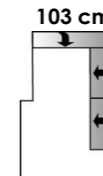

# Modell Lakewood

Abmessungen	ca. cm
Höhe	78 - 92
Tiefe (mit Sitzvzug)	103 (-124)
Sitzhöhe	44
Sitztiefe (mit Sitzvzug)	63 (- 84)

Bitte beachten Sie:

Aus technischen Gründen benötigt jedes Element mit 1 Armlehne immer ein Baseelement im Anschluss (Longchair, Ottomane, Umbauecke). Jedes Element benötigt dieses Baseelement auf beiden Seiten! Elemente mit 1 Armlehne oder ohne Armlehnen können nicht einzeln gestellt oder miteinander kombiniert werden!

## Modelltypen - Einzeltypen

111 x 184-192 cm

111 x 184-192 cm

111 x 204-212 cm

111 x 204-212 cm

111 x 223-231 cm

111 x 223-231 cm

Preise in Euro EKNN	LAL
	Longchair Armlehne links
	keine Funktion möglich
	ohne Kissen
Preisgruppe 6	
Preisgruppe 8	
Preisgruppe 10	
Preisgruppe D	
Preisgruppe H	
Preisgruppe J	
Preisgruppe M	
Preisgruppe X	