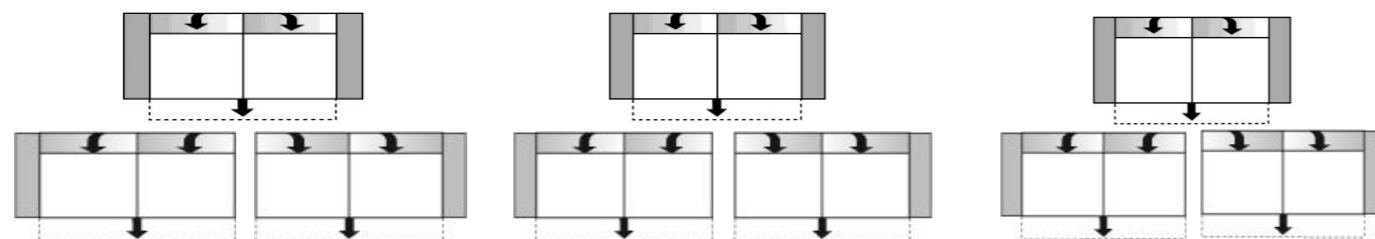

Preise in Euro EKNN	Sitzvortrag motorisch (3-Sitzer)
	integriert im 3-Sitzer mit 2 Armlehnen, mit Armlehne links oder rechts
	Aufpreis
Preisgruppe 6	
Preisgruppe 8	
Preisgruppe 10	
Preisgruppe D	
Preisgruppe H	
Preisgruppe J	
Preisgruppe M	
Preisgruppe X	

Preise in Euro EKNN	Sitzvortrag motorisch (2,5-Sitzer)
	integriert im 2,5-Sitzer mit 2 Armlehnen, mit Armlehne links oder rechts
	Aufpreis

Preise in Euro EKNN	Sitzvortrag motorisch (2-Sitzer)
	integriert im 2-Sitzer mit 2 Armlehnen, mit Armlehne links oder rechts
	Aufpreis