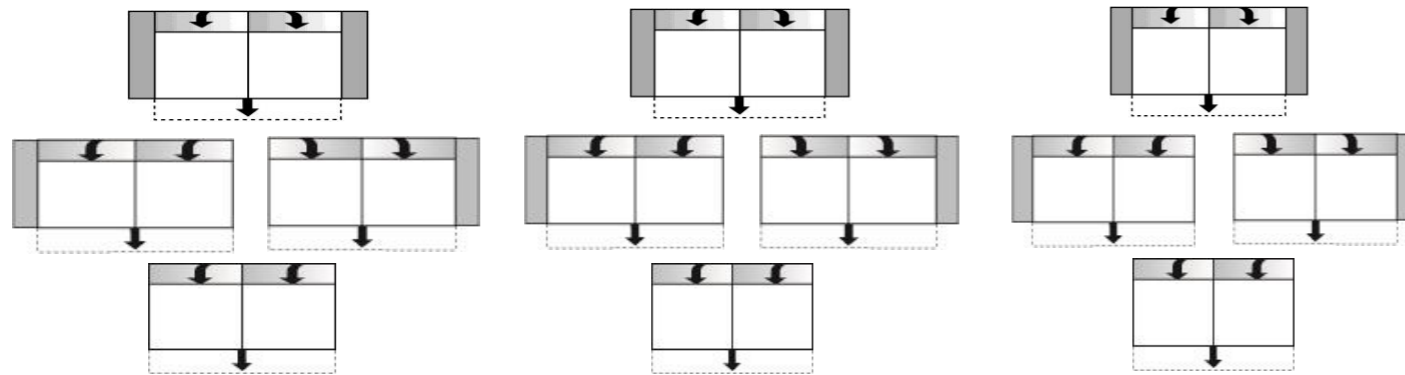

Modell Lakewood

Abmessungen	ca. cm
Höhe	78 - 92
Tiefe (mit Sitzvortrag)	103 (-124)
Sitzhöhe	44
Sitztiefe (mit Sitzvortrag)	63 (-84)

AUFPREISE FÜR FUNKTIONEN

Preise in Euro EKNN	Sitzvortrag manuell (3-Sitzer)
	integriert im 3-Sitzer mit 2 Armlehnen, mit Armlehne links oder rechts ODER ohne Armlehnen
	Aufpreis
Preisgruppe 6	
Preisgruppe 8	
Preisgruppe 10	
Preisgruppe D	
Preisgruppe H	
Preisgruppe J	
Preisgruppe M	
Preisgruppe X	

Preise in Euro EKNN	Sitzvortrag manuell (2,5-Sitzer)
	integriert im 2,5-Sitzer mit 2 Armlehnen, mit Armlehne links oder rechts ODER ohne Armlehnen
	Aufpreis

Preise in Euro EKNN	Sitzvortrag manuell (2-Sitzer)
	integriert im 2-Sitzer mit 2 Armlehnen, mit Armlehne links oder rechts ODER ohne Armlehnen
	Aufpreis