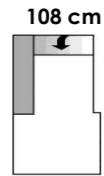

# Modell Lakewood

Abmessungen	ca. cm
Höhe	78 - 92
Tiefe (mit Sitzvzug)	103 (-124)
Sitzhöhe	44
Sitztiefe (mit Sitzvzug)	63 (- 84)

Bitte beachten Sie:

Aus technischen Gründen benötigt jedes Element mit 1 Armlehne immer ein Baseelement im Anschluss (Longchair, Ottomane, Umbauecke). Jedes Element benötigt dieses Baseelement auf beiden Seiten! Elemente mit 1 Armlehne oder ohne Armlehnen können nicht einzeln gestellt oder miteinander kombiniert werden!

## Modelltypen - Einzeltypen

111 x 184-192 cm

111 x 184-192 cm

111 x 204-212 cm

111 x 204-212 cm

111 x 223-231 cm

111 x 223-231 cm

Preise in Euro EKNN	LAL
	Longchair Armlehne links
	keine Funktion möglich
	ohne Kissen
Preisgruppe 6	
Preisgruppe 8	
Preisgruppe 10	
Preisgruppe D	
Preisgruppe H	
Preisgruppe J	
Preisgruppe M	
Preisgruppe X	