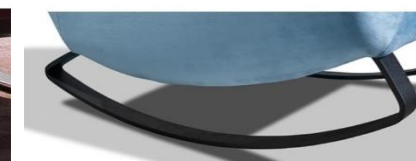

Holz-Metallfuß 347
nur in Eiche geölt
nur gegen Aufpreis

Schaukelsessel mit Metallkufe (chrombeschichtet) oder Metallkufe schwarz matt

SONSTIGES:

Alle verwendeten Materialien entsprechen den Anforderungen der DGM laut RAL GZ 430. Die Nahtverteilung kann bei Stoff-, Leder- oder Kunstlederverarbeitung unterschiedlich ausfallen. Die Abzeichnung bei Steppmatten und Kissen sind design- oder konstruktionsbedingt. Die Verarbeitung von Zier-, Kapp- oder Doppelnähten kann in den Stoff-, Leder- oder Kunstledervarianten unterschiedlich ausfallen.