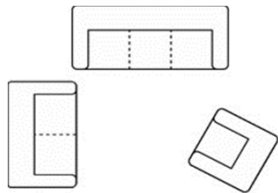

Kombinationsvorschläge

Sofa 3sitz. 2AT 200cm (unecht)
Sofa 2sitz. 2AT 140cm
Sessel 79cm

Sofa 3sitz. 2AT 200cm (unecht)
Sessel 79cm
Sessel 79cm

Kipper 3sitz. 2AT 210cm
 nicht wandfrei/ m.BK/ unecht
Sofa 2sitz. 140cm
Sessel 79cm