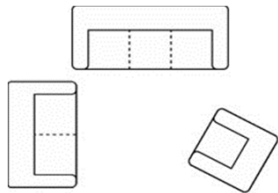

Kombinationsvorschläge

Sofa 3sitz. 2AT 200cm (unecht)
Sofa 2sitz. 2AT 140cm
Sessel 79cm