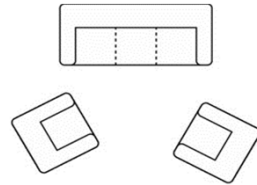

Sofa 3sitz. 2AT 200cm (unecht)
Sessel 79cm
Sessel 79cm