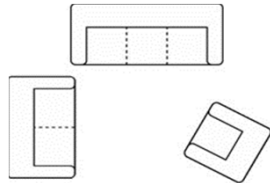

Kombinationsvorschläge

Sofa 3sitz. 2AT 200cm (unecht)
Sofa 2sitz. 2AT 140cm
Sessel 79cm