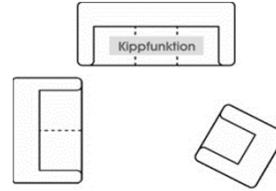

Kipper 3sitz. 2AT 210cm
nicht wandfrei/ m.BK/ unecht
Sofa 2sitz. 140cm
Sessel 79cm