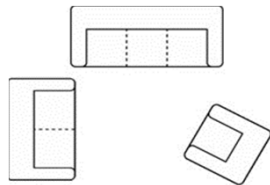

Kombinationsvorschläge

Sofa 3sitz. 2AT 200cm (unecht)
Sofa 2sitz. 2AT 140cm
Sessel 79cm