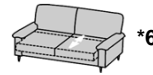

Vorziehfunktion:

Sofa 2sitzig 2AT
vorziehbar mit BK
Rü.unecht
AT1: 220cm
AT2: 225cm
AT4: 235cm*⁹
Nr. 12272
Stützfüße empfohlen!
(Bitte Aufpreis beachten)

LF:ca. 180x80cm