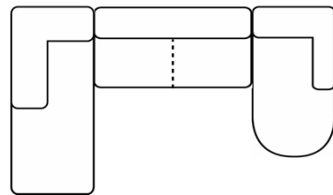

Anbausofa groß

85x220cm

Element 2sitzig oAT

150cm

Longchair 1AT 165cm

AT1: 95cm

AT2: 100cm

AT4: 100cm*⁹