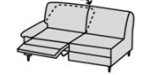

Element 2sitzig 1AT
mit Relaxfunktion
(nicht wandfrei)
AT1: 140cm
AT2: 145cm
AT4: 145cm*⁹
AT+Fkt.li 02134
AT+Fkt.re 02135

Relaxfunktion ist nur einseitig
in Verbindung mit AT möglich!

Stoffgruppe	Abs.	Abs.	Abs.	Abs.	Abs.	Abs.	Abs.
I							
II							
III							
IV							
V							
VI							
VII							
VIII							
IX							
Ledergruppe							
2							
4							
6							
8							
Kopfteilverstellung - Achtung Aufpreis!							
Aufpreis pro Element							
Armteil 4 (klappbar) - Achtung Aufpreis!							
Aufpreis pro Element							-

Schlaf- und Relaxfunktionen