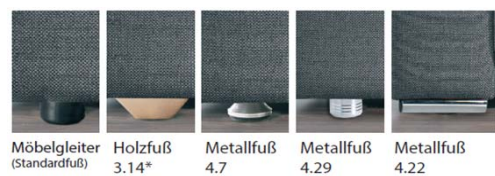

Fußhöhe: 3cm