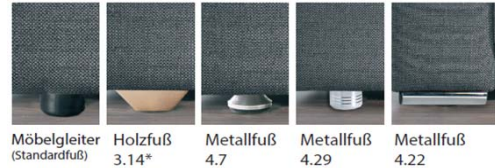

Fußhöhe: 3cm