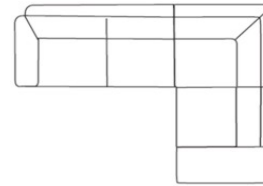

Element 2sitz. 1AT

AT1: 170cm
AT2: 165cm
AT3: 175cm
AT4: 175cm*⁹
AT 5: 165cm

Winkellecke

95cm

Anstellelement 1sitzig oAT

135cm

	Abs.

Aufpreis für gesamte Kombination	

Aufpreis für gesamte Kombination