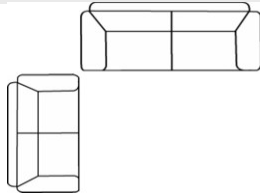

auf
Anfrage

Kissen / Zubehör

Kombinationsvorschläge

Sofa 2sitzig 2AT

AT1: 195cm
AT2: 175cm
AT3: 200cm
AT4: 205cm*⁹
AT 5: 180cm

Sofa 2sitzig 2AT

AT1: 165cm
AT2: 145cm
AT3: 170cm
AT4: 175cm*⁹
AT 5: 150cm

Stoffgruppe		Abs.
I		
II		
III		
IV		
V		
VI		
VII		
VIII		
IX		