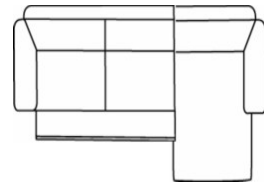

Querschläfer 2sitzig 1AT

AT1: 170cm
AT2: 165cm
AT3: 175cm
AT4: 175cm*⁹
AT5: 165cm

Longchair 1AT

AT1: 95cm
AT2: 90cm
AT3: 100cm
AT4: 100cm*⁹
AT5: 90cm

	Abs.

Aufpreis für gesamte Kombination	

Aufpreis für gesamte Kombination