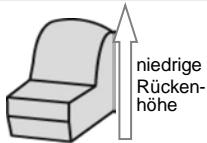

Rückenhöhe:

(gilt nicht für TV-Sessel)

niedrige Rücken-
höhe

Ideal für Stellplatz unter
Fenster oder Dachsrägen!

Sitzkomfort:

Komfortsitz

=bequeme Standardausführung mit
fester Sitzfläche durch Federkern

Softsitz

=weiche Sitzfläche durch
langlebigen Qualitätsschaum

(alternativ zum Komfortsitz - preisgleich
lieferbar. Bitte bei Bestellung angeben!)