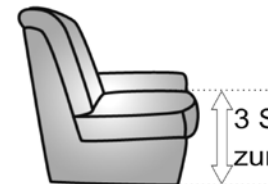

3 Sitzhöhen zur Auswahl*

3 Sitzhöhen
zur Auswahl*

* durch unterschiedlich hohe Möbelgleiter
(preisgleich erhältlich - bitte bei Bestellung angeben)
Sitzhöhe 44cm (Standard) = Möbelgleiter 3cm
Alternativ: (nicht möglich bei Funktionselementen)
Sitzhöhe 42cm = Möbelgleiter 0,5cm
Sitzhöhe 46cm = Möbelgleiter 5cm
Achtung: Dadurch ändert sich auch die Rückenlänge!