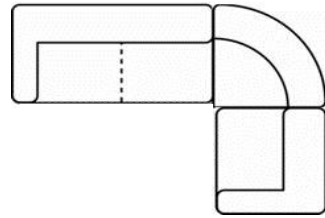

**Ledergruppe**

2					
4					
6					
8					

auf  
Anfrage

**Kombinationsvorschläge**

**Sofa 3sitz.** 2AT 210cm (unecht)  
**Sessel** 83 od. 88cm  
**Sessel** 83 od. 88cm

**Element 2sitz.1AT** 155cm  
**Rundecke** 90cm  
**Element 1sitzig 1AT** 85cm