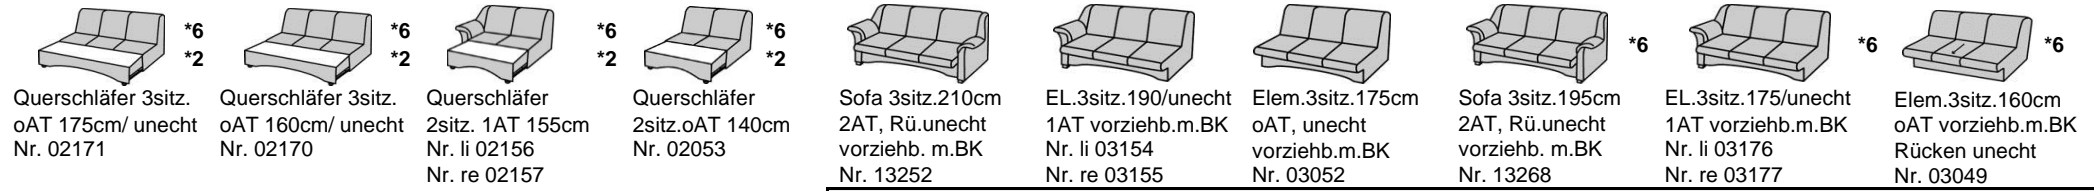

Alliance

Modell Kiel

Stützfüße empfohlen. Wenn gewünscht, bitte bei Bestellung angeben und Aufpreis beachten.

Stoffgruppe	LF 120x225cm*		LF 120x210cm*		LF 120x190cm*		LF 120x190cm*		LF 175x75cm		LF 175x75cm		LF 175x75cm		LF 160x75cm		LF 160x75cm		LF 160x75cm		
		Abs.		Abs.		Abs.		Abs.		Abs.		Abs.		Abs.		Abs.		Abs.		Abs.	
I																					
II																					
III																					
IV																					
V																					
VI																					
VII																					
VIII																					
IX																					
WPP Stoffverbr.																					
Ledergruppe																					
2																					
4																					
6																					
8																					
Kopfteilverstellung - Achtung Aufpreis!																					
Aufpreis pro Element																					

Schlaf- und Relaxfunktionen