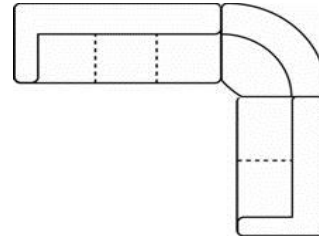

**Ledergruppe**

2					
4					
6					
8					

auf  
Anfrage

**Kombinationsvorschläge**

**Sofa 3sitz.** 2AT 210cm (unecht)  
**Sessel** 83 od. 88cm  
**Sessel** 83 od. 88cm

**Element 2sitz.1AT** 155cm  
**Rundecke** 90cm  
**Element 1sitzig 1AT** 85cm