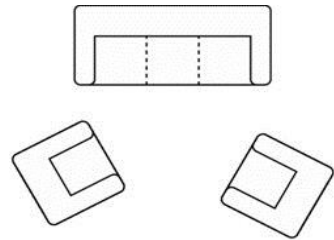

Kombinationsvorschläge

Sofa 3sitz. 2AT 210cm (unecht)
Sessel 83 od. 88cm
Sessel 83 od. 88cm