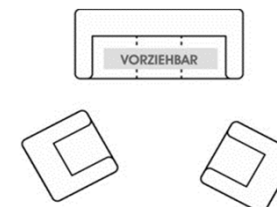

Kombinationsvorschläge

Sofa 3sitz. 2AT 210cm
(unecht)
Sofa 2sitz. 2AT 150cm
Sessel 88cm oder 94cm

Kipper 3sitz. 2AT 220cm
(unecht), nicht wandfrei
Sessel 88cm oder 94cm
Sessel 88cm oder 94cm

Element 3sitzig 1AT 195cm
(unecht)
Variantenecke 100cm
Element 2sitzig 1AT 130cm