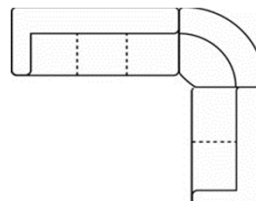

Element 3sitzig 1AT 195cm
(unecht)
Variantenecke 100cm
Element 2sitzig 1AT 130cm