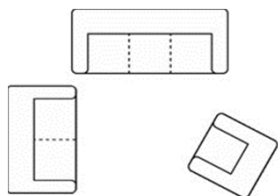

Kombinationsvorschläge

Sofa 3sitz. 2AT 210cm
(unecht)
Sofa 2sitz. 2AT 150cm
Sessel 88cm oder 94cm