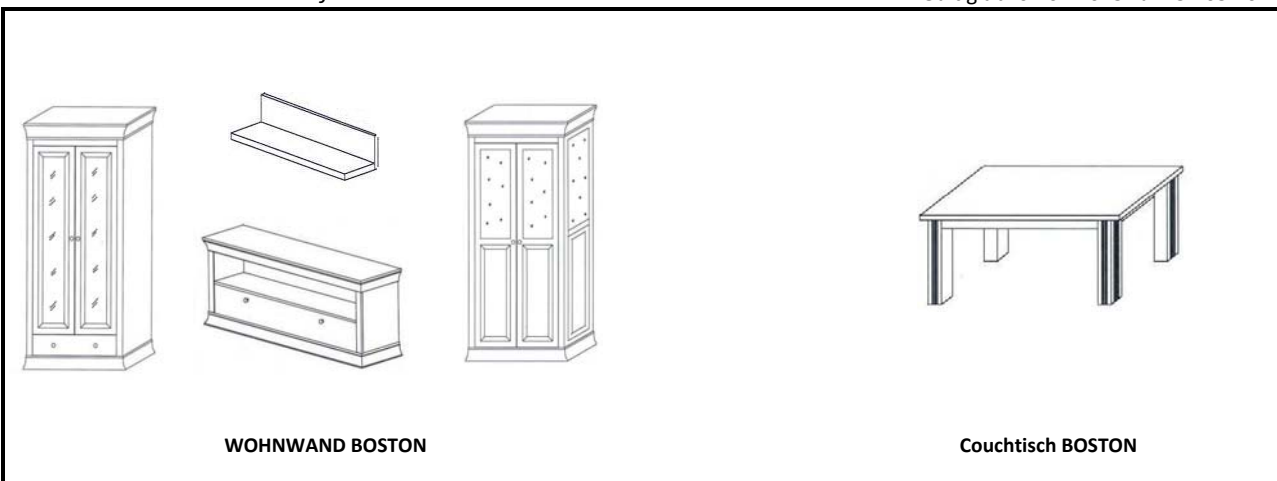

**Vitrine BOSTON
mit Kassettenfüllung**

903 00 702	Weiß	903 00 707	Weiß	903 00 701	Weiß	903 00 708	Weiß
903 11 702	Weiß/Antik	903 11 707	Weiß/Antik	903 11 701	Weiß/Antik	903 11 708	Weiß/Antik
903 12 702	Weiß/Kolonial	903 12 707	Weiß/Kolonial	903 12 701	Weiß/Kolonial	903 12 708	Weiß/Kolonial
903 13 702	Weiß/lava	903 13 707	Weiß/lava	903 13 701	Weiß/lava	903 13 708	Weiß/lava
3 Schubkästen 2 Türen (Türfüllung ohne Gitter)		2 Schubkästen 4 Türen (Türfüllung ohne Gitter)		2 Schubkästen 2 Holztüren und 2 Glastüren (Türfüllung ohne Gitter)		2 Schubkästen 2 Glastüren und 2 Holztüren (Türfüllung ohne Gitter)	
B/H/T: 90,5/151,5/45 cm		B/H/T: 181/100/45 cm		B/H/T: 156,5/141/45 cm		B/H/T: 94/195/45 cm	

**Buffet-Aufsatz
BOSTON**

**Buffet-Unterteil
BOSTON**

903 00 736	Weiß	903 00 737	Weiß
903 11 736	Weiß/Antik	903 11 737	Weiß/Antik
903 12 736	Weiß/Kolonial	903 12 737	Weiß/Kolonial
903 13 736	Weiß/lava	903 13 737	Weiß/lava
Buffet Aufsatz 2 Glastüren, ein offenes Fach in der Mitte		Buffet-Unterteil 3 Schubkästen 3 Holztüren	
B/H/T: 139/112,5/31 cm		B/H/T: 140/90/43 cm	

Wohnzimmer BOSTON in Kiefer massiv

Gültig ab: 01.04.2013 zum 31.03.2014

903 00 723	Weiß
903 11 723	Weiß/Antik
903 12 723	Weiß/Kolonial
903 13 723	Weiß/lava
Wohnwand <i>besteht aus:</i>	
1x Vitrine BOSTON 21 G: 1 Schubkasten, 2 Glastüren (Türfüllung ohne Gitter) B/H/T.: 110/210/45 cm	
1x Wandboard BOSTON : (nur in weiß erhältlich!) B/H/T.: 130/14/18 cm	
1x TV-Board BOSTON : 1 Klapptür unten B/H/T.: 130/54/46 cm	
1x Vitrine BOSTON 20: 2 Türen (sowie Seitenteile) mit Holzfüllung unten und Glas oben B/H/T.: 110/210/45 cm	