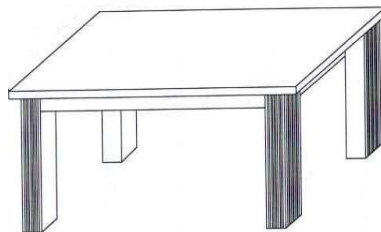

EURO DIFFUSION

Speise u.- Wohnen BOSTON

EURO DIFFUSION

Speisezimmer *BOSTON* in Kiefer massiv

Gültig ab: 01.04.2013 zum 31.03.2014

ESSTISCH BOSTON 160

ESSTISCH BOSTON 180

903 00 729
903 11 729
903 12 729
903 13 729

Weiß
 Weiß/Antik
 Weiß/Kolonial
 Weiß/lava

903 00 709
902 00 709
903 12 709
903 13 709

Weiß
 Weiß/Antik
 Weiß/Kolonial
 Weiß/lava

Esstisch

L/H/B: 160/74/90 cm

Esstisch

L/H/B: 180/74/90 cm

ESSTISCH BOSTON 2 160

ESSTISCH BOSTON 2 180

903 00 734
903 11 734
903 12 734
903 13 734

Weiß
 Weiß/Antik
 Weiß/Kolonial
 Weiß/lava

903 00 735
903 11 735
903 12 735
903 13 735

Weiß
 Weiß/Antik
 Weiß/Kolonial
 Weiß/lava

Esstisch

L/H/B: 160/74/90 cm

Esstisch

L/H/B: 180/74/90 cm

EURO DIFFUSION

Speisezimmer *BOSTON* in Kiefer massiv

Gültig ab: 01.04.2013 zum 31.03.2014

**Brotschrank BOSTON
mit Kassettenfüllung**

**Sideboard BOSTON
mit Kassettenfüllung**

**Vertiko BOSTON
mit Kassettenfüllung**