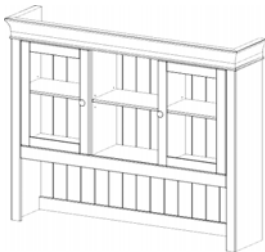

Esstisch

L/H/B: 180/74/90 cm

EURO DIFFUSION

Speisezimmer *BOSTON* in Kiefer massiv

Gültig ab: 01.04.2013 zum 31.03.2014

**Brotschrank BOSTON
mit Kassettenfüllung**

**Sideboard BOSTON
mit Kassettenfüllung**

**Vertiko BOSTON
mit Kassettenfüllung**

**Vitrine BOSTON
mit Kassettenfüllung**

903 00 702	Weiß	903 00 707	Weiß	903 00 701	Weiß	903 00 708	Weiß
903 11 702	Weiß/Antik	903 11 707	Weiß/Antik	903 11 701	Weiß/Antik	903 11 708	Weiß/Antik
903 12 702	Weiß/Kolonial	903 12 707	Weiß/Kolonial	903 12 701	Weiß/Kolonial	903 12 708	Weiß/Kolonial
903 13 702	Weiß/lava	903 13 707	Weiß/lava	903 13 701	Weiß/lava	903 13 708	Weiß/lava
3 Schubkästen 2 Türen (Türfüllung ohne Gitter)		2 Schubkästen 4 Türen (Türfüllung ohne Gitter)		2 Schubkästen 2 Holztüren und 2 Glastüren (Türfüllung ohne Gitter)		2 Schubkästen 2 Glastüren und 2 Holztüren (Türfüllung ohne Gitter)	
B/H/T: 90,5/151,5/45 cm		B/H/T: 181/100/45 cm		B/H/T: 156,5/141/45 cm		B/H/T: 94/195/45 cm	

**Buffet-Aufsatz
BOSTON**

**Buffet-Unterteil
BOSTON**

903 00 736	Weiß	903 00 737	Weiß
903 11 736	Weiß/Antik	903 11 737	Weiß/Antik
903 12 736	Weiß/Kolonial	903 12 737	Weiß/Kolonial
903 13 736	Weiß/lava	903 13 737	Weiß/lava
Buffet Aufsatz 2 Glastüren, ein offenes Fach in der Mitte		Buffet-Unterteil 3 Schubkästen 3 Holztüren	
B/H/T: 139/112,5/31 cm		B/H/T: 140/90/43 cm	