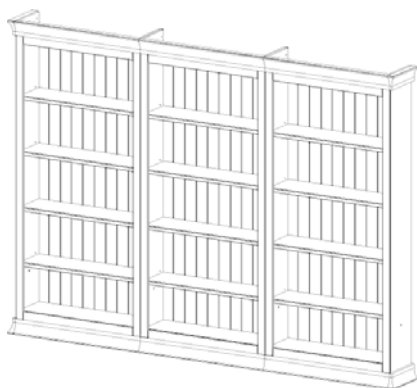

Wohnzimmer BOSTON in Kiefer massiv

Gültig ab: 01.04.2013 zum 31.03.2014

903 00 723	Weiß
903 11 723	Weiß/Antik
903 12 723	Weiß/Kolonial
903 13 723	Weiß/lava
Wohnwand <i>besteht aus:</i>	
1x Vitrine BOSTON 21 G: 1 Schubkasten, 2 Glastüren (Türfüllung ohne Gitter) B/H/T.: 110/210/45 cm	
1x Wandboard BOSTON : (nur in weiß erhältlich!) B/H/T.: 130/14/18 cm	
1x TV-Board BOSTON : 1 Klapptür unten B/H/T.: 130/54/46 cm	
1x Vitrine BOSTON 20: 2 Türen (sowie Seitenteile) mit Holzfüllung unten und Glas oben B/H/T.: 110/210/45 cm	

WANDBOARD

903 00 718	Weiß
Wandboard	Nur in weiß lieferbar!
B/H/T. 130/14/18 cm	

Grundregal BOSTON 2
 Neue Ausführung für zusätzliche Glastüren

Anstellregal BOSTON 2

Grundregal BOSTON 3
 Ausführung für zusätzliche Glastüren

Kombinationsbeispiel:

Regalsystem mit 3 Elementen

bestehen aus:	
Menge	Art.-Nr.
1x	903 XX X38
2x	903 XX X39
B/H/T. : 282,4/210/30,5 cm	

Kombinationsbeispiel:

Regalsystem mit 3 Elementen

SET-GLASSTÜREN BOSTON
passend für Grund- und Anstellregal
BOSTON 2 und 3