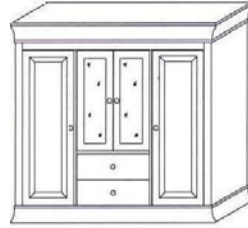

Weiß
 Weiß/Antik
 Weiß/Kolonial
 Weiß/lava

903 00 709
902 00 709
903 12 709
903 13 709

Weiß
 Weiß/Antik
 Weiß/Kolonial
 Weiß/lava

Esstisch

L/H/B: 160/74/90 cm

Esstisch

L/H/B: 180/74/90 cm

ESSTISCH BOSTON 2 160

ESSTISCH BOSTON 2 180

903 00 734
903 11 734
903 12 734
903 13 734

Weiß
 Weiß/Antik
 Weiß/Kolonial
 Weiß/lava

903 00 735
903 11 735
903 12 735
903 13 735

Weiß
 Weiß/Antik
 Weiß/Kolonial
 Weiß/lava

Esstisch

L/H/B: 160/74/90 cm

Esstisch

L/H/B: 180/74/90 cm

EURO DIFFUSION

Speisezimmer *BOSTON* in Kiefer massiv

Gültig ab: 01.04.2013 zum 31.03.2014

**Brotschrank BOSTON
mit Kassettenfüllung**

**Sideboard BOSTON
mit Kassettenfüllung**

**Vertiko BOSTON
mit Kassettenfüllung**

**Vitrine BOSTON
mit Kassettenfüllung**

903 00 702	Weiß	903 00 707	Weiß	903 00 701	Weiß	903 00 708	Weiß
903 11 702	Weiß/Antik	903 11 707	Weiß/Antik	903 11 701	Weiß/Antik	903 11 708	Weiß/Antik
903 12 702	Weiß/Kolonial	903 12 707	Weiß/Kolonial	903 12 701	Weiß/Kolonial	903 12 708	Weiß/Kolonial
903 13 702	Weiß/lava	903 13 707	Weiß/lava	903 13 701	Weiß/lava	903 13 708	Weiß/lava
3 Schubkästen 2 Türen (Türfüllung ohne Gitter)		2 Schubkästen 4 Türen (Türfüllung ohne Gitter)		2 Schubkästen 2 Holztüren und 2 Glastüren (Türfüllung ohne Gitter)		2 Schubkästen 2 Glastüren und 2 Holztüren (Türfüllung ohne Gitter)	
B/H/T: 90,5/151,5/45 cm		B/H/T: 181/100/45 cm		B/H/T: 156,5/141/45 cm		B/H/T: 94/195/45 cm	