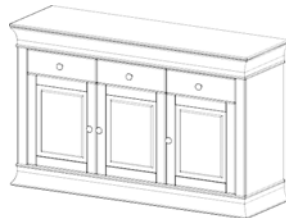

ESSTISCH BOSTON 2 180

903 00 734
903 11 734
903 12 734
903 13 734

Weiß
 Weiß/Antik
 Weiß/Kolonial
 Weiß/lava

903 00 735
903 11 735
903 12 735
903 13 735

Weiß
 Weiß/Antik
 Weiß/Kolonial
 Weiß/lava

Esstisch

L/H/B: 160/74/90 cm

Esstisch

L/H/B: 180/74/90 cm

EURO DIFFUSION

Speisezimmer *BOSTON* in Kiefer massiv

Gültig ab: 01.04.2013 zum 31.03.2014

**Brotschrank BOSTON
mit Kassettenfüllung**

**Sideboard BOSTON
mit Kassettenfüllung**

**Vertiko BOSTON
mit Kassettenfüllung**

**Vitrine BOSTON
mit Kassettenfüllung**

903 00 702	Weiß	903 00 707	Weiß	903 00 701	Weiß	903 00 708	Weiß
903 11 702	Weiß/Antik	903 11 707	Weiß/Antik	903 11 701	Weiß/Antik	903 11 708	Weiß/Antik
903 12 702	Weiß/Kolonial	903 12 707	Weiß/Kolonial	903 12 701	Weiß/Kolonial	903 12 708	Weiß/Kolonial
903 13 702	Weiß/lava	903 13 707	Weiß/lava	903 13 701	Weiß/lava	903 13 708	Weiß/lava
3 Schubkästen 2 Türen (Türfüllung ohne Gitter)		2 Schubkästen 4 Türen (Türfüllung ohne Gitter)		2 Schubkästen 2 Holztüren und 2 Glastüren (Türfüllung ohne Gitter)		2 Schubkästen 2 Glastüren und 2 Holztüren (Türfüllung ohne Gitter)	
B/H/T: 90,5/151,5/45 cm		B/H/T: 181/100/45 cm		B/H/T: 156,5/141/45 cm		B/H/T: 94/195/45 cm	

**Buffet-Aufsatz
BOSTON**

**Buffet-Unterteil
BOSTON**

903 00 736	Weiß	903 00 737	Weiß
903 11 736	Weiß/Antik	903 11 737	Weiß/Antik
903 12 736	Weiß/Kolonial	903 12 737	Weiß/Kolonial
903 13 736	Weiß/lava	903 13 737	Weiß/lava
Buffet Aufsatz 2 Glastüren, ein offenes Fach in der Mitte		Buffet-Unterteil 3 Schubkästen 3 Holztüren	
B/H/T: 139/112,5/31 cm		B/H/T: 140/90/43 cm	