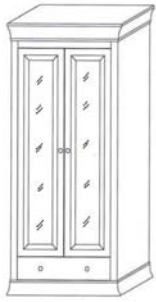

VITRINE 21G
(Glastüren ohne Gitter)