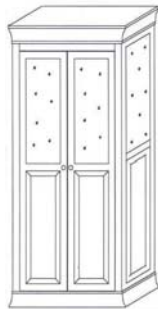

Wohnzimmer BOSTON in Kiefer massiv

Gültig ab: 01.04.2013 zum 31.03.2014

903 00 723	Weiß
903 11 723	Weiß/Antik
903 12 723	Weiß/Kolonial
903 13 723	Weiß/lava
Wohnwand <i>besteht aus:</i>	
1x Vitrine BOSTON 21 G: 1 Schubkasten, 2 Glastüren (Türfüllung ohne Gitter) B/H/T.: 110/210/45 cm	
1x Wandboard BOSTON : (nur in weiß erhältlich!) B/H/T.: 130/14/18 cm	
1x TV-Board BOSTON : 1 Klapptür unten B/H/T.: 130/54/46 cm	
1x Vitrine BOSTON 20: 2 Türen (sowie Seitenteile) mit Holzfüllung unten und Glas oben B/H/T.: 110/210/45 cm	

903 00 719	Weiß
903 11 719	Weiß/Antik
903 12 719	Weiß/Kolonial
903 13 719	Weiß/lava
Couchtisch	
L/H/B: 115/42/70 cm	

VITRINE 21G
 (Glastüren ohne Gitter)

VITRINE 20
 (Füllung + Glas)

TV-BOARD

903 00 711	Weiß	903 00 716	Weiß	903 00 710	Weiß
903 11 711	Weiß/Antik	903 11 716	Weiß/Antik	903 11 710	Weiß/Antik
903 12 711	Weiß/Kolonial	903 12 716	Weiß/Kolonial	903 12 710	Weiß/Kolonial
903 13 711	Weiß/lava	903 13 716	Weiß/lava	903 13 710	Weiß/lava
Vitrine 1 Schubkasten, 2 Glastüren (Türfüllung ohne Gitter) Innen.: 4 Einlegeböden, 1 Konstruktionboden B/H/T. 110/210/45 cm		Vitrine 2 Türen (sowie Seitenteile) mit Holzfüllung unten und Glas oben Innen.: 5 Einlegeböden B/H/T. 110/210/45 cm		TV-Board 1 Klapptür unten B/H/T. 130/54/46 cm	