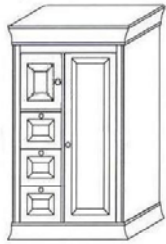

Weiß
 Weiß/Antik
 Weiß/Kolonial
 Weiß/lava

903 00 709
902 00 709
903 12 709
903 13 709

Weiß
 Weiß/Antik
 Weiß/Kolonial
 Weiß/lava

Esstisch

L/H/B: 160/74/90 cm

Esstisch

L/H/B: 180/74/90 cm

ESSTISCH BOSTON 2 160

ESSTISCH BOSTON 2 180

903 00 734
903 11 734
903 12 734
903 13 734

Weiß
 Weiß/Antik
 Weiß/Kolonial
 Weiß/lava

903 00 735
903 11 735
903 12 735
903 13 735

Weiß
 Weiß/Antik
 Weiß/Kolonial
 Weiß/lava

Esstisch

L/H/B: 160/74/90 cm

Esstisch

L/H/B: 180/74/90 cm

EURO DIFFUSION

Speisezimmer *BOSTON* in Kiefer massiv

Gültig ab: 01.04.2013 zum 31.03.2014

**Brotschrank BOSTON
mit Kassettenfüllung**

**Sideboard BOSTON
mit Kassettenfüllung**

**Vertiko BOSTON
mit Kassettenfüllung**

**Vitrine BOSTON
mit Kassettenfüllung**

903 00 702	Weiß	903 00 707	Weiß	903 00 701	Weiß	903 00 708	Weiß
903 11 702	Weiß/Antik	903 11 707	Weiß/Antik	903 11 701	Weiß/Antik	903 11 708	Weiß/Antik
903 12 702	Weiß/Kolonial	903 12 707	Weiß/Kolonial	903 12 701	Weiß/Kolonial	903 12 708	Weiß/Kolonial
903 13 702	Weiß/lava	903 13 707	Weiß/lava	903 13 701	Weiß/lava	903 13 708	Weiß/lava
3 Schubkästen 2 Türen (Türfüllung ohne Gitter)		2 Schubkästen 4 Türen (Türfüllung ohne Gitter)		2 Schubkästen 2 Holztüren und 2 Glastüren (Türfüllung ohne Gitter)		2 Schubkästen 2 Glastüren und 2 Holztüren (Türfüllung ohne Gitter)	
B/H/T: 90,5/151,5/45 cm		B/H/T: 181/100/45 cm		B/H/T: 156,5/141/45 cm		B/H/T: 94/195/45 cm	