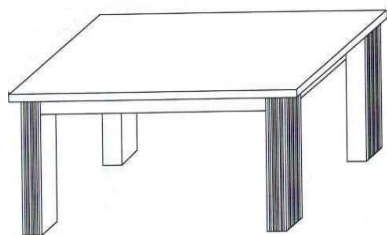

EURO DIFFUSION

Speise u.- Wohnen BOSTON

EURO DIFFUSION

Speisezimmer *BOSTON* in Kiefer massiv

Gültig ab: 01.04.2013 zum 31.03.2014

ESSTISCH BOSTON 160

ESSTISCH BOSTON 180

903 00 729
903 11 729
903 12 729
903 13 729

Weiß
 Weiß/Antik
 Weiß/Kolonial
 Weiß/lava

903 00 709
902 00 709
903 12 709
903 13 709

Weiß
 Weiß/Antik
 Weiß/Kolonial
 Weiß/lava

Esstisch

L/H/B: 160/74/90 cm

Esstisch

L/H/B: 180/74/90 cm

ESSTISCH BOSTON 2 160

ESSTISCH BOSTON 2 180

903 00 734
903 11 734
903 12 734
903 13 734

Weiß
 Weiß/Antik
 Weiß/Kolonial
 Weiß/lava

903 00 735
903 11 735
903 12 735
903 13 735

Weiß
 Weiß/Antik
 Weiß/Kolonial
 Weiß/lava

Esstisch

L/H/B: 160/74/90 cm

Esstisch

L/H/B: 180/74/90 cm

EURO DIFFUSION

Speisezimmer *BOSTON* in Kiefer massiv

Gültig ab: 01.04.2013 zum 31.03.2014

**Brotschrank BOSTON
mit Kassettenfüllung**

**Sideboard BOSTON
mit Kassettenfüllung**

**Vertiko BOSTON
mit Kassettenfüllung**