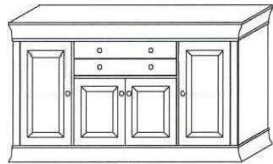

ESSTISCH BOSTON 2 180

903 00 734
903 11 734
903 12 734
903 13 734

Weiß
 Weiß/Antik
 Weiß/Kolonial
 Weiß/lava

903 00 735
903 11 735
903 12 735
903 13 735

Weiß
 Weiß/Antik
 Weiß/Kolonial
 Weiß/lava

Esstisch

L/H/B: 160/74/90 cm

Esstisch

L/H/B: 180/74/90 cm

EURO DIFFUSION

Speisezimmer *BOSTON* in Kiefer massiv

Gültig ab: 01.04.2013 zum 31.03.2014

**Brotschrank BOSTON
mit Kassettenfüllung**

**Sideboard BOSTON
mit Kassettenfüllung**

**Vertiko BOSTON
mit Kassettenfüllung**