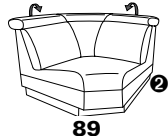

alle Varianten
mit Kopfteilverstellung

Variante 80
mit Wallfree-Funktion

Typenplan 1302

die Wallfree-Funktion ist manuell oder elektrisch verstellbar erhältlich!

① nur mit bodennahen Varianten kombinierbar

② bodennah

Eckelemente

90
B/T/H: 145/145/85

89
B/T/H: 120/120/84

49
B/T/H: 120/120/84
el. Relaxfunktion links

50
el. Relaxfunktion rechts

75
B/T/H: 120/120/84

59
B/T/H: 106/106/84

Sofas

mit Wallfree-Funktion

ohne Wall-free-Funktion

82
B/T/H: 232/107/84

62
B/T/H: 232/107/84

81
B/T/H: 202/107/84

61
B/T/H: 202/107/84

80
B/T/H: 172/107/84