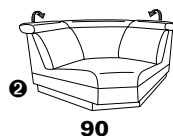

alle Varianten
mit Kopfteilverstellung

Variante 80
mit Wallfree-Funktion

Typenplan 1302

die Wallfree-Funktion ist manuell oder elektrisch verstellbar erhältlich!

① nur mit bodennahen Varianten kombinierbar

② bodennah

Eckelemente

90
B/T/H: 145/145/85

89
B/T/H: 120/120/84

49
B/T/H: 120/120/84
el. Relaxfunktion links

50
el. Relaxfunktion rechts

75
B/T/H: 120/120/84

59
B/T/H: 106/106/84

Sofas

mit Wallfree-Funktion

ohne Wall-free-Funktion

82
B/T/H: 232/107/84

62
B/T/H: 232/107/84

81
B/T/H: 202/107/84

61
B/T/H: 202/107/84

80
B/T/H: 172/107/84