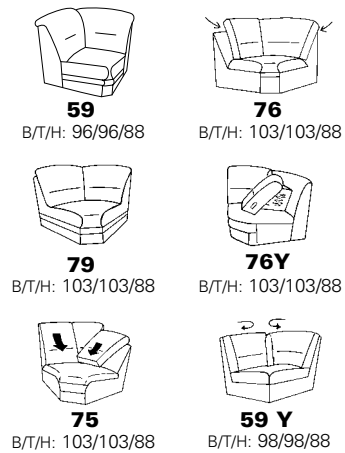

Typenplan 1355

Verarbeitung

leger

Eckelemente