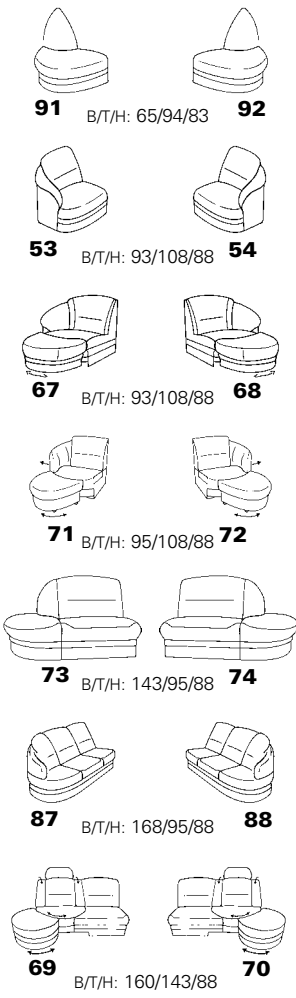

runde Abschlusselemente