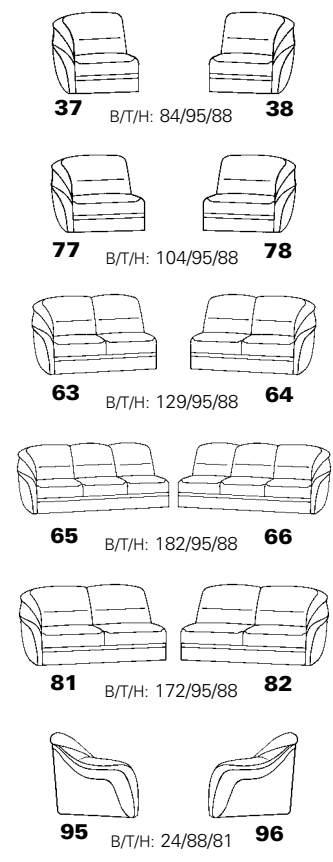

Abschlusselemente ohne Funktion