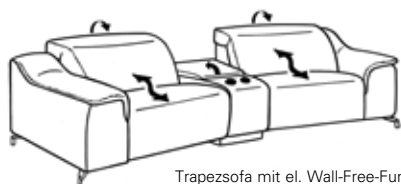

manuell oder elektrisch

82

B/T/H: 237/106/86

manuell oder elektrisch

81

B/T/H: 207/106/86

manuell oder elektrisch

80

B/T/H: 177/106/86

Trapezsofa mit el. Wall-Free-Funktion,
Flaschenhalter und Stauraum

76

B/T/H: 253/121/86

Sofas ohne Wall-Free-Funktion

62

B/T/H: 237/106/86

61