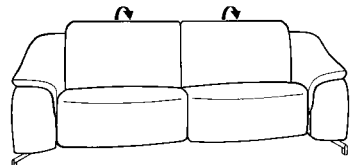

B/T/H: 177/106/86

Trapezsofa mit el. Wall-Free-Funktion,
Flaschenhalter und Stauraum

76

B/T/H: 253/121/86

Sofas ohne Wall-Free-Funktion

62

B/T/H: 237/106/86

61

B/T/H: 207/106/86

60

B/T/H: 177/106/86

Hocker

02

B/T/H: 115/72/46

01

B/T/H: 65/53/42

Rücken

Sitz
wahlweise in

Rückenspann-
teil „echt“

Formasoft
Kaltschaum

superlastic
soft

superlastic
med

superlastic
plus
Federkern