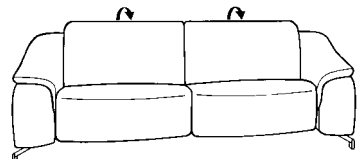

B/T/H: 177/106/86

Trapezsofa mit el. Wall-Free-Funktion,
Flaschenhalter und Stauraum

76

B/T/H: 253/121/86

Sofas ohne Wall-Free-Funktion

62

B/T/H: 237/106/86

61

B/T/H: 207/106/86

60

B/T/H: 177/106/86

Hocker

02

B/T/H: 115/72/46

01

B/T/H: 65/53/42