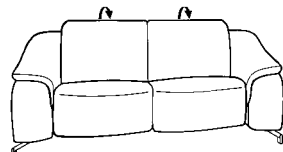

B/T/H: 177/106/86

Trapezsofa mit el. Wall-Free-Funktion,
Flaschenhalter und Stauraum

76

B/T/H: 253/121/86

Sofas ohne Wall-Free-Funktion

62

B/T/H: 237/106/86

61

B/T/H: 207/106/86

60

B/T/H: 177/106/86

Hocker

02

B/T/H: 115/72/46

01

B/T/H: 65/53/42

Rücken

Sitz
wahlweise in

Rückenspann-
teil „echt“

Formasoft
Kaltschaum

superlastic
soft

superlastic
med

superlastic
plus
Federkern