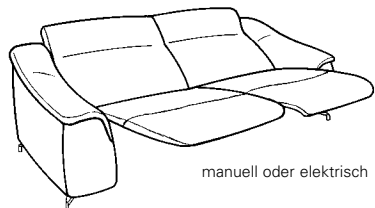

Zusammenstellung:
61 / 82
Bezug:
24 Longlife Rustika safran

e³-motion
...mehr erleben/erfühlen/entspannen!

1421

Variante 82 ...

... mit Wallfree-Funktion ...

... in beiden Sitzen.

Typenplan 1421

Sofas mit Wall-Free-Funktion

manuell oder elektrisch

82

B/T/H: 237/106/86

manuell oder elektrisch

81

B/T/H: 207/106/86

manuell oder elektrisch

80

Rücken

Sitz
wahlweise in

Rückenspann-
teil „echt“

Formasoft
Kaltschaum

superlastic
soft

superlastic
med

superlastic
plus
Federkern