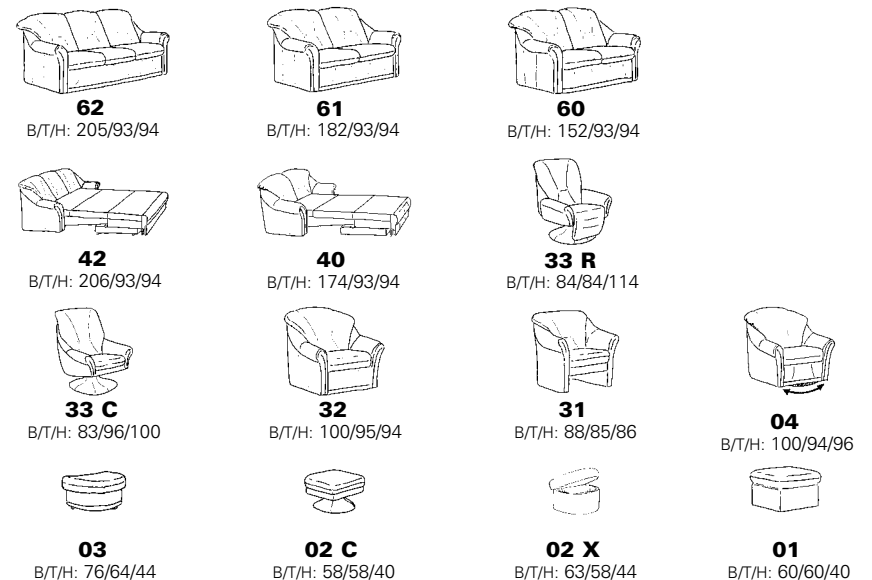

Zusammenstellung:
 87 / 79 / 08 / 58 / Sessel 31 / Hocker 01
 Bezug:
 31 Longlife Soft jasmin

PLANOPOLY¹

1813

Wellness-Sessel 33 R

Sessel 32

Eckteil 76
 mit Pendolinbeschlag

Typenplan 1813

Verarbeitung

leger

Eckelemente

Abschlusselemente ohne Funktion

runde Abschlusselemente

Abschlusselemente mit Betten

Sitzen - Liegen - Entspannen

Abschlusselemente mit Vorziehcouch

Abschlusselemente mit Stauraum

Sofa - Sessel - Hocker

Zwischenelemente

mit Funktion

ohne Funktion

5 cm Raster 42-82 cm

- 82 cm = Variante 35
- 77 cm = Variante 11
- 72 cm = Variante 10
- 67 cm = Variante 09
- 62 cm = Variante 08
- 57 cm = Variante 36
- 52 cm = Variante 07
- 47 cm = Variante 06
- 42 cm = Variante 28