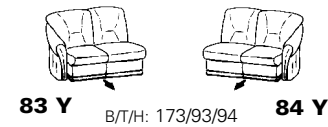

Zusammenstellung:
 87 / 79 / 08 / 58 / Sessel 31 / Hocker 01
 Bezug:
 31 Longlife Soft jasmin

PLANOPOLY¹

1813

Wellness-Sessel 33 R

Sessel 32

Eckteil 76
 mit Pendolinbeschlag

Typenplan 1813

Verarbeitung

leger

Eckelemente

Abschlusselemente ohne Funktion

runde Abschlusselemente

Abschlusselemente mit Betten

Sitzen - Liegen - Entspannen

Abschlusselemente mit Vorziehcouch

Abschlusselemente mit Stauraum

Sofa - Sessel - Hocker

Zwischenelemente

mit Funktion

ohne Funktion

5 cm Raster 42-82 cm

- 82 cm = Variante 35
- 77 cm = Variante 11
- 72 cm = Variante 10
- 67 cm = Variante 09
- 62 cm = Variante 08
- 57 cm = Variante 36
- 52 cm = Variante 07
- 47 cm = Variante 06
- 42 cm = Variante 28