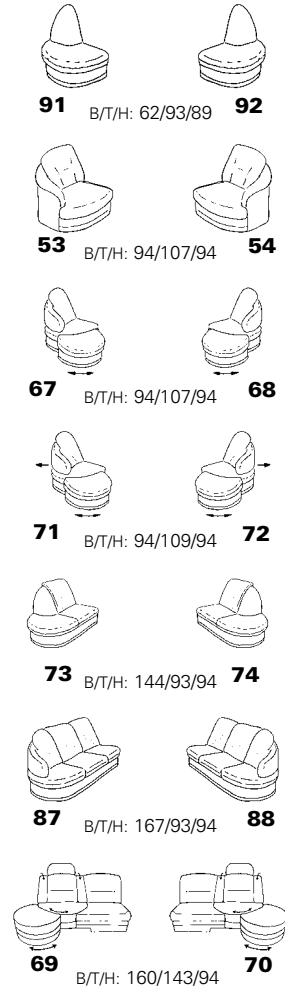

Zusammenstellung:
 87 / 79 / 08 / 58 / Sessel 31 / Hocker 01
 Bezug:
 31 Longlife Soft jasmin

PLANOPOLY¹

1813

Wellness-Sessel 33 R

Sessel 32

Eckteil 76
 mit Pendolinbeschlag

Typenplan 1813

Verarbeitung

leger

Eckelemente

Abschlusselemente ohne Funktion

runde Abschlusselemente

Abschlusselemente mit Betten

Sitzen - Liegen - Entspannen

Abschlusselemente mit Vorziehcouch

Abschlusselemente mit Stauraum

Sofa - Sessel - Hocker

Zwischenelemente

mit Funktion

ohne Funktion

5 cm Raster 42-82 cm

- 82 cm = Variante 35
- 77 cm = Variante 11
- 72 cm = Variante 10
- 67 cm = Variante 09
- 62 cm = Variante 08
- 57 cm = Variante 36
- 52 cm = Variante 07
- 47 cm = Variante 06
- 42 cm = Variante 28