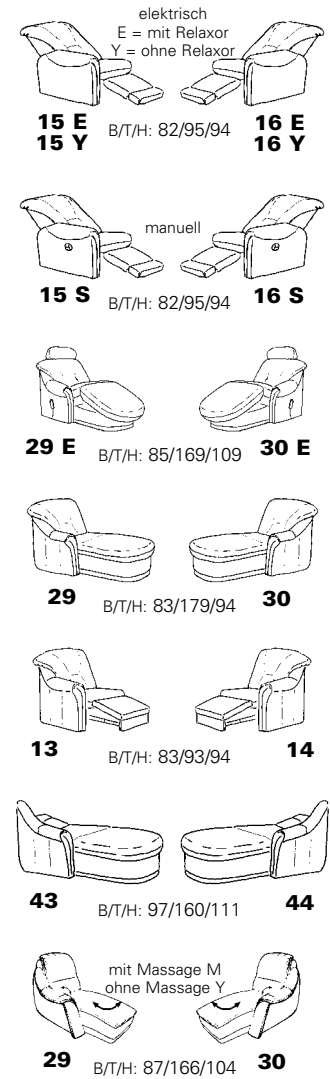

Zusammenstellung:
 87 / 79 / 08 / 58 / Sessel 31 / Hocker 01
 Bezug:
 31 Longlife Soft jasmin

PLANOPOLY¹

1813

Wellness-Sessel 33 R

Sessel 32

Eckteil 76
 mit Pendolinbeschlag

Typenplan 1813

Verarbeitung

leger

Eckelemente

Abschlusselemente ohne Funktion

runde Abschlusselemente

Abschlusselemente mit Betten

Sitzen - Liegen - Entspannen

Abschlusselemente mit Vorziehcouch

Abschlusselemente mit Stauraum

Sofa - Sessel - Hocker

Zwischenelemente

mit Funktion

ohne Funktion

5 cm Raster 42-82 cm

- 82 cm = Variante 35
- 77 cm = Variante 11
- 72 cm = Variante 10
- 67 cm = Variante 09
- 62 cm = Variante 08
- 57 cm = Variante 36
- 52 cm = Variante 07
- 47 cm = Variante 06
- 42 cm = Variante 28