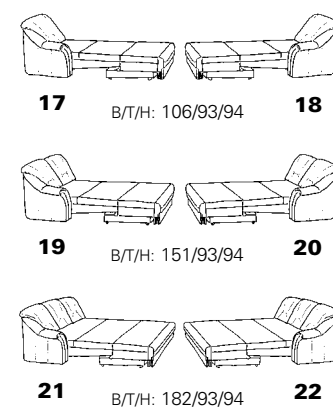

Zusammenstellung:
 87 / 79 / 08 / 58 / Sessel 31 / Hocker 01
 Bezug:
 31 Longlife Soft jasmin

PLANOPOLY¹

1813

Wellness-Sessel 33 R

Sessel 32

Eckteil 76
 mit Pendolinbeschlag

Typenplan 1813

Verarbeitung

leger

Eckelemente

Abschlusselemente ohne Funktion

runde Abschlusselemente

Abschlusselemente mit Betten

Sitzen - Liegen - Entspannen

Abschlusselemente mit Vorziehcouch

Abschlusselemente mit Stauraum

Sofa - Sessel - Hocker

Zwischenelemente

mit Funktion

ohne Funktion

5 cm Raster 42-82 cm

- 82 cm = Variante 35
- 77 cm = Variante 11
- 72 cm = Variante 10
- 67 cm = Variante 09
- 62 cm = Variante 08
- 57 cm = Variante 36
- 52 cm = Variante 07
- 47 cm = Variante 06
- 42 cm = Variante 28