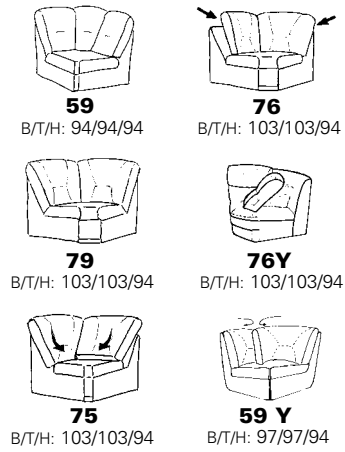

Zusammenstellung:
 87 / 79 / 08 / 58 / Sessel 31 / Hocker 01
 Bezug:
 31 Longlife Soft jasmin

PLANOPOLY¹

1813

Wellness-Sessel 33 R

Sessel 32

Eckteil 76
 mit Pendolinbeschlag

Typenplan 1813

Verarbeitung

leger

Eckelemente

Abschlusselemente ohne Funktion

runde Abschlusselemente

Abschlusselemente mit Betten

Sitzen - Liegen - Entspannen

Abschlusselemente mit Vorziehcouch

Abschlusselemente mit Stauraum

Sofa - Sessel - Hocker

Zwischenelemente

mit Funktion

ohne Funktion

5 cm Raster 42-82 cm

- 82 cm = Variante 35
- 77 cm = Variante 11
- 72 cm = Variante 10
- 67 cm = Variante 09
- 62 cm = Variante 08
- 57 cm = Variante 36
- 52 cm = Variante 07
- 47 cm = Variante 06
- 42 cm = Variante 28