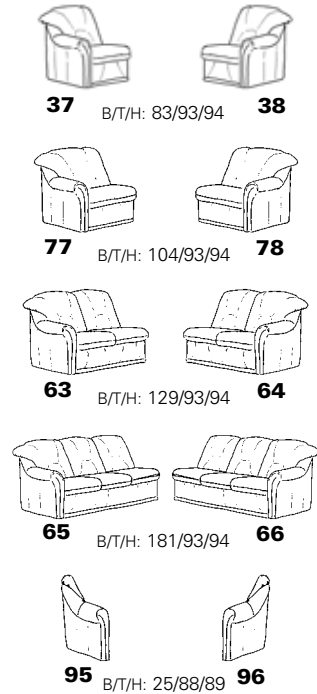

Zusammenstellung:
 87 / 79 / 08 / 58 / Sessel 31 / Hocker 01
 Bezug:
 31 Longlife Soft jasmin

PLANOPOLY¹

1813

Wellness-Sessel 33 R

Sessel 32

Eckteil 76
 mit Pendolinbeschlag

Typenplan 1813

Verarbeitung

leger

Eckelemente

Abschlusselemente ohne Funktion

runde Abschlusselemente

Abschlusselemente mit Betten

Sitzen - Liegen - Entspannen

Abschlusselemente mit Vorziehcouch

Abschlusselemente mit Stauraum

Sofa - Sessel - Hocker

Zwischenelemente

mit Funktion

ohne Funktion

5 cm Raster 42-82 cm

- 82 cm = Variante 35
- 77 cm = Variante 11
- 72 cm = Variante 10
- 67 cm = Variante 09
- 62 cm = Variante 08
- 57 cm = Variante 36
- 52 cm = Variante 07
- 47 cm = Variante 06
- 42 cm = Variante 28