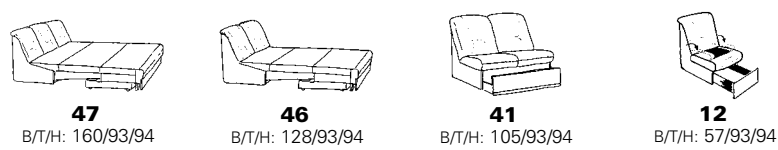

Zusammenstellung:
 87 / 79 / 08 / 58 / Sessel 31 / Hocker 01
 Bezug:
 31 Longlife Soft jasmin

PLANOPOLY¹

1813

Wellness-Sessel 33 R

Sessel 32

Eckteil 76
 mit Pendolinbeschlag

Typenplan 1813

Verarbeitung

leger

Eckelemente

Abschlusselemente ohne Funktion

runde Abschlusselemente

Abschlusselemente mit Betten

Sitzen - Liegen - Entspannen

Abschlusselemente mit Vorziehcouch

Abschlusselemente mit Stauraum

Sofa - Sessel - Hocker

Zwischenelemente

mit Funktion

ohne Funktion

5 cm Raster 42-82 cm

- 82 cm = Variante 35
- 77 cm = Variante 11
- 72 cm = Variante 10
- 67 cm = Variante 09
- 62 cm = Variante 08
- 57 cm = Variante 36
- 52 cm = Variante 07
- 47 cm = Variante 06
- 42 cm = Variante 28