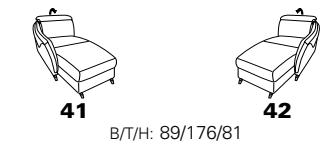

Abschlüsselemente - Recamieren