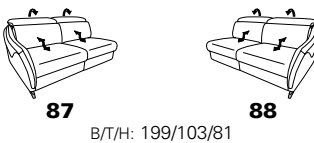

Typenplan 1917

die Wallfree-Funktion
ist manuell oder elektrisch
verstellbar erhältlich!

Sitzneigungsverstellung
möglich

Eckelemente

Abschlüsselemente - offen mit Stauraum

Zwischenelemente - ohne Funktion

Sofas ohne Funktion

Abschlüsselemente - ohne Funktion

Abschlüsselemente - mit Wallfree-Funktion

Zwischenelemente mit Wallfree-Funktion

Zwischenelemente - mit Hebebett

Sofas mit Wallfree-Funktion

Abschlüsselemente - mit Hebebett