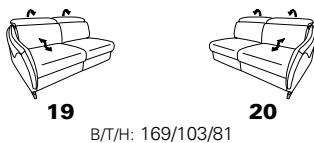

Zusammenstellung:
81 / 62
Bezug:
24 Longlife nacht

wahlweise mit
Metall- oder Holzfüßen

B2B
back to basics

1917

Variante 81
mit Wallfree-Funktion
und optionaler Sitzneigungsverstellung

alle Varianten mit Kopteilverstellung

Typenplan 1917

die Wallfree-Funktion
ist manuell oder elektrisch
verstellbar erhältlich!

Sitzneigungsverstellung
möglich

Eckelemente

Abschlüsselemente - offen mit Stauraum

Zwischenelemente - ohne Funktion

Sofas ohne Funktion

Abschlüsselemente - ohne Funktion

Abschlüsselemente - mit Wallfree-Funktion

Zwischenelemente mit Wallfree-Funktion

Zwischenelemente - mit Hebebett

Sofas mit Wallfree-Funktion

Abschlüsselemente - mit Hebebett