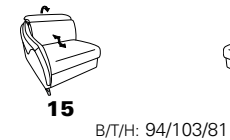

Typenplan 1917

die Wallfree-Funktion
ist manuell oder elektrisch
verstellbar erhältlich!

Sitzneigungsverstellung
möglich

Eckelemente

Abschlüsselemente - offen mit Stauraum

Zwischenelemente - ohne Funktion

Sofas ohne Funktion

Abschlüsselemente - ohne Funktion

Abschlüsselemente - mit Wallfree-Funktion

Zwischenelemente mit Wallfree-Funktion

Zwischenelemente - mit Hebebett

Sofas mit Wallfree-Funktion

Abschlüsselemente - mit Hebebett