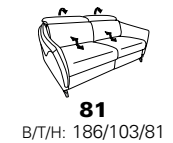

Typenplan 1917

die Wallfree-Funktion
ist manuell oder elektrisch
verstellbar erhältlich!

Sitzneigungsverstellung
möglich

Eckelemente

Abschlüsselemente - offen mit Stauraum

Zwischenelemente - ohne Funktion

Sofas ohne Funktion

Abschlüsselemente - ohne Funktion

Abschlüsselemente - mit Wallfree-Funktion

Zwischenelemente mit Wallfree-Funktion

Zwischenelemente - mit Hebebett

Sofas mit Wallfree-Funktion

Abschlüsselemente - mit Hebebett