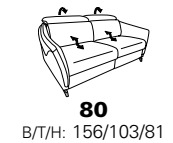

Typenplan 1917

die Wallfree-Funktion
ist manuell oder elektrisch
verstellbar erhältlich!

Sitzneigungsverstellung
möglich

Eckelemente

Abschlüsselemente - offen mit Stauraum

Zwischenelemente - ohne Funktion

Sofas ohne Funktion

Abschlüsselemente - ohne Funktion

Abschlüsselemente - mit Wallfree-Funktion

Zwischenelemente mit Wallfree-Funktion

Zwischenelemente - mit Hebebett

Sofas mit Wallfree-Funktion

Abschlüsselemente - mit Hebebett