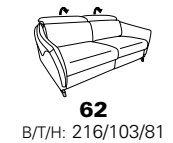

Zusammenstellung:
81 / 62
Bezug:
24 Longlife nacht

wahlweise mit
Metall- oder Holzfüßen

B2B
back to basics

1917

Variante 81
mit Wallfree-Funktion
und optionaler Sitzneigungsverstellung

alle Varianten mit Kopteilverstellung

Typenplan 1917

die Wallfree-Funktion
ist manuell oder elektrisch
verstellbar erhältlich!

Sitzneigungsverstellung
möglich

Eckelemente

Abschlüsselemente - offen mit Stauraum

Zwischenelemente - ohne Funktion

Sofas ohne Funktion

Abschlüsselemente - ohne Funktion

Abschlüsselemente - mit Wallfree-Funktion

Zwischenelemente mit Wallfree-Funktion

Zwischenelemente - mit Hebebett

Sofas mit Wallfree-Funktion

Abschlüsselemente - mit Hebebett