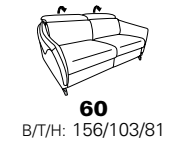

Zusammenstellung:
81 / 62
Bezug:
24 Longlife nacht

wahlweise mit
Metall- oder Holzfüßen

B2B
back to basics

1917

Variante 81
mit Wallfree-Funktion
und optionaler Sitzneigungsverstellung

alle Varianten mit Kopteilverstellung

Typenplan 1917

die Wallfree-Funktion
ist manuell oder elektrisch
verstellbar erhältlich!

Sitzneigungsverstellung
möglich

Eckelemente

Abschlüsselemente - offen mit Stauraum

Zwischenelemente - ohne Funktion

Sofas ohne Funktion

Abschlüsselemente - ohne Funktion

Abschlüsselemente - mit Wallfree-Funktion

Zwischenelemente mit Wallfree-Funktion

Zwischenelemente - mit Hebebett

Sofas mit Wallfree-Funktion

Abschlüsselemente - mit Hebebett