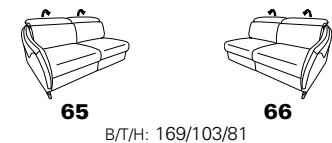

Zusammenstellung:
81 / 62
Bezug:
24 Longlife nacht

wahlweise mit
Metall- oder Holzfüßen

B2B
back to basics

1917

Variante 81
mit Wallfree-Funktion
und optionaler Sitzneigungsverstellung

alle Varianten mit Kopteilverstellung

Typenplan 1917

die Wallfree-Funktion
ist manuell oder elektrisch
verstellbar erhältlich!

Sitzneigungsverstellung
möglich

Eckelemente

Abschlüsselemente - offen mit Stauraum

Zwischenelemente - ohne Funktion

Sofas ohne Funktion

Abschlüsselemente - ohne Funktion

Abschlüsselemente - mit Wallfree-Funktion

Zwischenelemente mit Wallfree-Funktion

Zwischenelemente - mit Hebebett

Sofas mit Wallfree-Funktion

Abschlüsselemente - mit Hebebett