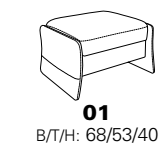

Hocker / Zubehör