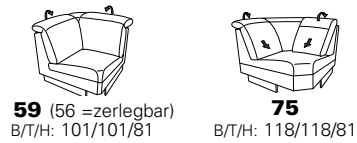

Zusammenstellung:
81 / 62
Bezug:
24 Longlife nacht

wahlweise mit
Metall- oder Holzfüßen

B2B
back to basics

1917

Variante 81
mit Wallfree-Funktion
und optionaler Sitzneigungsverstellung

alle Varianten mit Kopteilverstellung

Typenplan 1917

die Wallfree-Funktion
ist manuell oder elektrisch
verstellbar erhältlich!

Sitzneigungsverstellung
möglich

Eckelemente

Abschlüsselemente - offen mit Stauraum

Zwischenelemente - ohne Funktion

Sofas ohne Funktion

Abschlüsselemente - ohne Funktion

Abschlüsselemente - mit Wallfree-Funktion

Zwischenelemente mit Wallfree-Funktion

Zwischenelemente - mit Hebebett

Sofas mit Wallfree-Funktion

Abschlüsselemente - mit Hebebett