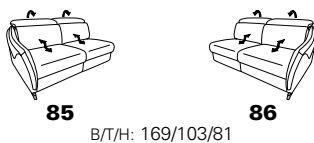

Zusammenstellung:
81 / 62
Bezug:
24 Longlife nacht

wahlweise mit
Metall- oder Holzfüßen

B2B
back to basics

1917

Variante 81
mit Wallfree-Funktion
und optionaler Sitzneigungsverstellung

alle Varianten mit Kopteilverstellung

Typenplan 1917

die Wallfree-Funktion
ist manuell oder elektrisch
verstellbar erhältlich!

Sitzneigungsverstellung
möglich

Eckelemente

Abschlüsselemente - offen mit Stauraum

Zwischenelemente - ohne Funktion

Sofas ohne Funktion

Abschlüsselemente - ohne Funktion

Abschlüsselemente - mit Wallfree-Funktion

Zwischenelemente mit Wallfree-Funktion

Zwischenelemente - mit Hebebett

Sofas mit Wallfree-Funktion

Abschlüsselemente - mit Hebebett