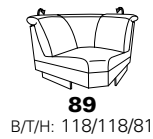

Zusammenstellung:
81 / 62
Bezug:
24 Longlife nacht

wahlweise mit
Metall- oder Holzfüßen

B2B
back to basics

1917

Variante 81
mit Wallfree-Funktion
und optionaler Sitzneigungsverstellung

alle Varianten mit Kopteilverstellung

Typenplan 1917

die Wallfree-Funktion
ist manuell oder elektrisch
verstellbar erhältlich!

Sitzneigungsverstellung
möglich

Eckelemente

Abschlüsselemente - offen mit Stauraum

Zwischenelemente - ohne Funktion

Sofas ohne Funktion