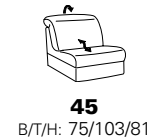

Zusammenstellung:
81 / 62
Bezug:
24 Longlife nacht

wahlweise mit
Metall- oder Holzfüßen

B2B
back to basics

1917

Variante 81
mit Wallfree-Funktion
und optionaler Sitzneigungsverstellung

alle Varianten mit Kopteilverstellung

Typenplan 1917

die Wallfree-Funktion
ist manuell oder elektrisch
verstellbar erhältlich!

Sitzneigungsverstellung
möglich

Eckelemente

Abschlüsselemente - offen mit Stauraum

Zwischenelemente - ohne Funktion

Sofas ohne Funktion

Abschlüsselemente - ohne Funktion

Abschlüsselemente - mit Wallfree-Funktion

Zwischenelemente mit Wallfree-Funktion

Zwischenelemente - mit Hebebett

Sofas mit Wallfree-Funktion

Abschlüsselemente - mit Hebebett