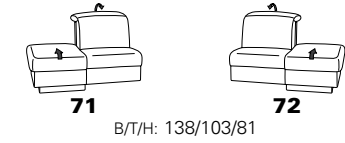

Zusammenstellung:
81 / 62
Bezug:
24 Longlife nacht

wahlweise mit
Metall- oder Holzfüßen

B2B
back to basics

1917

Variante 81
mit Wallfree-Funktion
und optionaler Sitzneigungsverstellung

alle Varianten mit Kopteilverstellung

Typenplan 1917

die Wallfree-Funktion
ist manuell oder elektrisch
verstellbar erhältlich!

Sitzneigungsverstellung
möglich

Eckelemente

Abschlüsselemente - offen mit Stauraum

Zwischenelemente - ohne Funktion

Sofas ohne Funktion

Abschlüsselemente - ohne Funktion

Abschlüsselemente - mit Wallfree-Funktion

Zwischenelemente mit Wallfree-Funktion

Zwischenelemente - mit Hebebett

Sofas mit Wallfree-Funktion

Abschlüsselemente - mit Hebebett