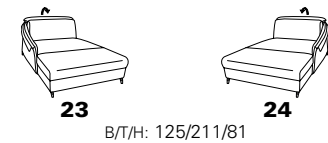

Abschlüsselemente - Recamieren