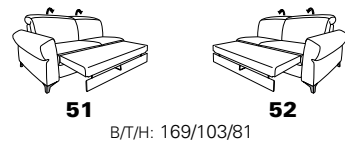

Typenplan 1917

die Wallfree-Funktion
ist manuell oder elektrisch
verstellbar erhältlich!

Sitzneigungsverstellung
möglich

Eckelemente

Abschlüsselemente - offen mit Stauraum

Zwischenelemente - ohne Funktion

Sofas ohne Funktion

Abschlüsselemente - ohne Funktion

Abschlüsselemente - mit Wallfree-Funktion

Zwischenelemente mit Wallfree-Funktion

Zwischenelemente - mit Hebebett

Sofas mit Wallfree-Funktion

Abschlüsselemente - mit Hebebett