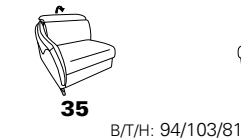

Typenplan 1917

die Wallfree-Funktion
ist manuell oder elektrisch
verstellbar erhältlich!

Sitzneigungsverstellung
möglich

Eckelemente

Abschlüsselemente - offen mit Stauraum

Zwischenelemente - ohne Funktion

Sofas ohne Funktion

Abschlüsselemente - ohne Funktion

Abschlüsselemente - mit Wallfree-Funktion

Zwischenelemente mit Wallfree-Funktion

Zwischenelemente - mit Hebebett

Sofas mit Wallfree-Funktion

Abschlüsselemente - mit Hebebett