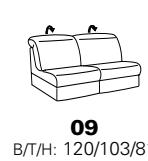

Zusammenstellung:
81 / 62
Bezug:
24 Longlife nacht

wahlweise mit
Metall- oder Holzfüßen

B2B
back to basics

1917

Variante 81
mit Wallfree-Funktion
und optionaler Sitzneigungsverstellung

alle Varianten mit Kopteilverstellung

Typenplan 1917

die Wallfree-Funktion
ist manuell oder elektrisch
verstellbar erhältlich!

Sitzneigungsverstellung
möglich

Eckelemente

Abschlüsselemente - offen mit Stauraum

Zwischenelemente - ohne Funktion

Sofas ohne Funktion

Abschlüsselemente - ohne Funktion

Abschlüsselemente - mit Wallfree-Funktion

Zwischenelemente mit Wallfree-Funktion

Zwischenelemente - mit Hebebett

Sofas mit Wallfree-Funktion

Abschlüsselemente - mit Hebebett