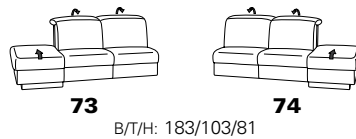

Zusammenstellung:
81 / 62
Bezug:
24 Longlife nacht

wahlweise mit
Metall- oder Holzfüßen

B2B
back to basics

1917

Variante 81
mit Wallfree-Funktion
und optionaler Sitzneigungsverstellung

alle Varianten mit Kopteilverstellung

Typenplan 1917

die Wallfree-Funktion
ist manuell oder elektrisch
verstellbar erhältlich!

Sitzneigungsverstellung
möglich

Eckelemente

Abschlüsselemente - offen mit Stauraum

Zwischenelemente - ohne Funktion

Sofas ohne Funktion

Abschlüsselemente - ohne Funktion

Abschlüsselemente - mit Wallfree-Funktion

Zwischenelemente mit Wallfree-Funktion

Zwischenelemente - mit Hebebett

Sofas mit Wallfree-Funktion

Abschlüsselemente - mit Hebebett