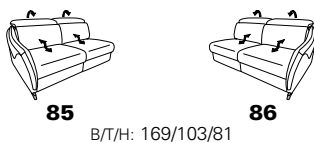

Typenplan 1917

die Wallfree-Funktion
ist manuell oder elektrisch
verstellbar erhältlich!

Sitzneigungsverstellung
möglich

Eckelemente

Abschlüsselemente - offen mit Stauraum

Zwischenelemente - ohne Funktion

Sofas ohne Funktion

Abschlüsselemente - ohne Funktion

Abschlüsselemente - mit Wallfree-Funktion

Zwischenelemente mit Wallfree-Funktion

Zwischenelemente - mit Hebebett

Sofas mit Wallfree-Funktion

Abschlüsselemente - mit Hebebett