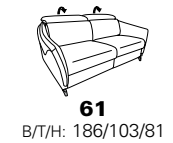

Zusammenstellung:
81 / 62
Bezug:
24 Longlife nacht

wahlweise mit
Metall- oder Holzfüßen

B2B
back to basics

1917

Variante 81
mit Wallfree-Funktion
und optionaler Sitzneigungsverstellung

alle Varianten mit Kopteilverstellung

Typenplan 1917

die Wallfree-Funktion
ist manuell oder elektrisch
verstellbar erhältlich!

Sitzneigungsverstellung
möglich

Eckelemente

Abschlüsselemente - offen mit Stauraum

Zwischenelemente - ohne Funktion

Sofas ohne Funktion

Abschlüsselemente - ohne Funktion

Abschlüsselemente - mit Wallfree-Funktion

Zwischenelemente mit Wallfree-Funktion

Zwischenelemente - mit Hebebett

Sofas mit Wallfree-Funktion

Abschlüsselemente - mit Hebebett