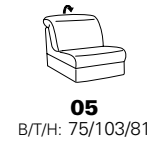

Zusammenstellung:
81 / 62
Bezug:
24 Longlife nacht

wahlweise mit
Metall- oder Holzfüßen

B2B
back to basics

1917

Variante 81
mit Wallfree-Funktion
und optionaler Sitzneigungsverstellung

alle Varianten mit Kopteilverstellung

Typenplan 1917

die Wallfree-Funktion
ist manuell oder elektrisch
verstellbar erhältlich!

Sitzneigungsverstellung
möglich

Eckelemente

Abschlüsselemente - offen mit Stauraum

Zwischenelemente - ohne Funktion

Sofas ohne Funktion

Abschlüsselemente - ohne Funktion

Abschlüsselemente - mit Wallfree-Funktion

Zwischenelemente mit Wallfree-Funktion

Zwischenelemente - mit Hebebett

Sofas mit Wallfree-Funktion

Abschlüsselemente - mit Hebebett