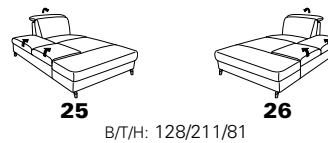

Abschlüsselemente - Recamieren