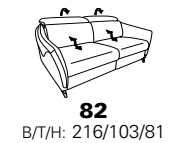

Typenplan 1917

die Wallfree-Funktion
ist manuell oder elektrisch
verstellbar erhältlich!

Sitzneigungsverstellung
möglich

Eckelemente

Abschlüsselemente - offen mit Stauraum

Zwischenelemente - ohne Funktion

Sofas ohne Funktion

Abschlüsselemente - ohne Funktion

Abschlüsselemente - mit Wallfree-Funktion

Zwischenelemente mit Wallfree-Funktion

Zwischenelemente - mit Hebebett

Sofas mit Wallfree-Funktion

Abschlüsselemente - mit Hebebett