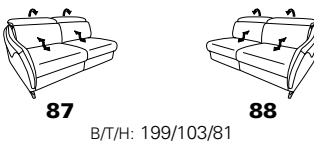

Zusammenstellung:
81 / 62
Bezug:
24 Longlife nacht

wahlweise mit
Metall- oder Holzfüßen

B2B
back to basics

1917

Variante 81
mit Wallfree-Funktion
und optionaler Sitzneigungsverstellung

alle Varianten mit Kopteilverstellung

Typenplan 1917

die Wallfree-Funktion
ist manuell oder elektrisch
verstellbar erhältlich!

Sitzneigungsverstellung
möglich

Eckelemente

Abschlüsselemente - offen mit Stauraum

Zwischenelemente - ohne Funktion

Sofas ohne Funktion

Abschlüsselemente - ohne Funktion

Abschlüsselemente - mit Wallfree-Funktion

Zwischenelemente mit Wallfree-Funktion

Zwischenelemente - mit Hebebett

Sofas mit Wallfree-Funktion

Abschlüsselemente - mit Hebebett