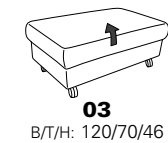

Hocker / Zubehör