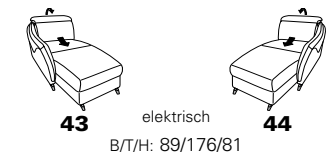

Abschlüsselemente - Recamieren