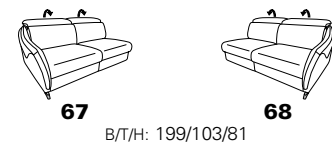

Zusammenstellung:
81 / 62
Bezug:
24 Longlife nacht

wahlweise mit
Metall- oder Holzfüßen

B2B
back to basics

1917

Variante 81
mit Wallfree-Funktion
und optionaler Sitzneigungsverstellung

alle Varianten mit Kopteilverstellung

Typenplan 1917

die Wallfree-Funktion
ist manuell oder elektrisch
verstellbar erhältlich!

Sitzneigungsverstellung
möglich

Eckelemente

Abschlüsselemente - offen mit Stauraum

Zwischenelemente - ohne Funktion

Sofas ohne Funktion

Abschlüsselemente - ohne Funktion

Abschlüsselemente - mit Wallfree-Funktion

Zwischenelemente mit Wallfree-Funktion

Zwischenelemente - mit Hebebett

Sofas mit Wallfree-Funktion

Abschlüsselemente - mit Hebebett