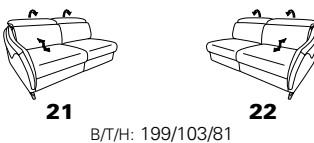

Zusammenstellung:
81 / 62
Bezug:
24 Longlife nacht

wahlweise mit
Metall- oder Holzfüßen

B2B
back to basics

1917

Variante 81
mit Wallfree-Funktion
und optionaler Sitzneigungsverstellung

alle Varianten mit Kopteilverstellung

Typenplan 1917

die Wallfree-Funktion
ist manuell oder elektrisch
verstellbar erhältlich!

Sitzneigungsverstellung
möglich

Eckelemente

Abschlüsselemente - offen mit Stauraum

Zwischenelemente - ohne Funktion

Sofas ohne Funktion

Abschlüsselemente - ohne Funktion

Abschlüsselemente - mit Wallfree-Funktion

Zwischenelemente mit Wallfree-Funktion

Zwischenelemente - mit Hebebett

Sofas mit Wallfree-Funktion

Abschlüsselemente - mit Hebebett