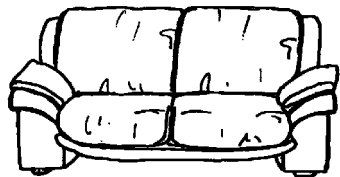

11
B/T/H: 203/97/88