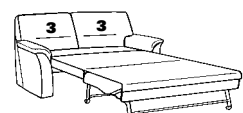

wahlweise:

normale Höhe

- Sitzhöhe: 45 cm
- Gesamthöhe: 91 cm

Komforthöhe

- Sitzhöhe: 47 cm
- Gesamthöhe: 93 cm

Zusammenstellung:  
46 / 12  
Bezug:  
24 Longlife lagune

2202

Variante 18  
mit Bettfunktion

## 2-Sitzer-Sofas mit Bettfunktion

**46**

B/T/H: 206/93/91  
Liegefl.: 160x185

**45**

B/T/H: 197/93/91  
Liegefl.: 150x185

**44**

B/T/H: 189/93/91  
Liegefl.: 140x185

**43**

B/T/H: 175/93/91  
Liegefl.: 125x185

**22**

B/T/H: 164/93/91  
Liegefl.: 115x185

Sitzhöhe = Liegehöhe