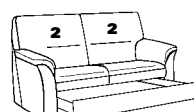

Sitzhöhe = Liegehöhe

1-sitzige Elemente mit Bettfunktion

21

B/T/H: 154/93/91
Liegefl.: 105x185

20

B/T/H: 147/93/91
Liegefl.: 100x185

19

B/T/H: 142/93/91
Liegefl.: 95x185

18

B/T/H: 128/93/91
Liegefl.: 80x185

2-Sitzer-Sofas mit Stauraum

41

B/T/H: 189/93/91

40

B/T/H: 164/93/91

2-Sitzer-Sofas ohne Funktion

12

B/T/H: 164/93/91

Wahlweise:

normale Höhe - Ausführung "X"

- Sitzhöhe: 45 cm
- Gesamthöhe: 91 cm

Komforthöhe - Ausführung "Y"

- Sitzhöhe: 47 cm
- Gesamthöhe: 93 cm

1-sitzige Elemente ohne Funktion