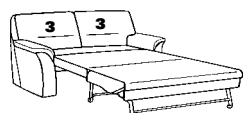

wahlweise:

normale Höhe

- Sitzhöhe: 45 cm
- Gesamthöhe: 91 cm

Komforthöhe

- Sitzhöhe: 47 cm
- Gesamthöhe: 93 cm

Zusammenstellung:  
46 / 12  
Bezug:  
24 Longlife lagune

2202

Variante 18  
mit Bettfunktion

## 2-Sitzer-Sofas mit Bettfunktion

**46**

B/T/H: 206/93/91  
Liegefl.: 160x185

**45**

B/T/H: 197/93/91  
Liegefl.: 150x185

**44**

B/T/H: 189/93/91  
Liegefl.: 140x185

**43**

B/T/H: 175/93/91  
Liegefl.: 125x185

**22**

B/T/H: 164/93/91  
Liegefl.: 115x185

Sitzhöhe = Liegehöhe

## 1-sitzige Elemente mit Bettfunktion

**21**

B/T/H: 154/93/91  
Liegefl.: 105x185

**20**

B/T/H: 147/93/91  
Liegefl.: 100x185

**19**

B/T/H: 142/93/91  
Liegefl.: 95x185

**18**