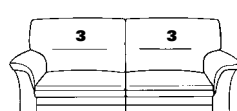

15

B/T/H: 197/93/91