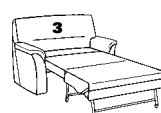

## 2-Sitzer-Sofas mit Bettfunktion

**46**

B/T/H: 206/93/91  
Liegefl.: 160x185

**45**

B/T/H: 197/93/91  
Liegefl.: 150x185

**44**

B/T/H: 189/93/91  
Liegefl.: 140x185

**43**

B/T/H: 175/93/91  
Liegefl.: 125x185

**22**

B/T/H: 164/93/91  
Liegefl.: 115x185

Sitzhöhe = Liegehöhe

## 1-sitzige Elemente mit Bettfunktion

**21**

B/T/H: 154/93/91  
Liegefl.: 105x185

**20**

B/T/H: 147/93/91  
Liegefl.: 100x185

**19**

B/T/H: 142/93/91  
Liegefl.: 95x185

**18**

B/T/H: 128/93/91  
Liegefl.: 80x185