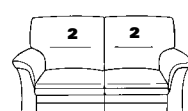

Sitzhöhe = Liegehöhe

1-sitzige Elemente mit Bettfunktion

21

B/T/H: 154/93/91
Liegefl.: 105x185

20

B/T/H: 147/93/91
Liegefl.: 100x185

19

B/T/H: 142/93/91
Liegefl.: 95x185

18

B/T/H: 128/93/91
Liegefl.: 80x185

2-Sitzer-Sofas mit Stauraum

41

B/T/H: 189/93/91

40

B/T/H: 164/93/91

2-Sitzer-Sofas ohne Funktion

16

B/T/H: 206/93/91

15

B/T/H: 197/93/91

14

B/T/H: 189/93/91

13

B/T/H: 175/93/91

12

B/T/H: 164/93/91

Wahlweise:

normale Höhe - Ausführung "X"

- Sitzhöhe: 45 cm
- Gesamthöhe: 91 cm

Komforthöhe - Ausführung "Y"

- Sitzhöhe: 47 cm
- Gesamthöhe: 93 cm

1-sitzige Elemente ohne Funktion