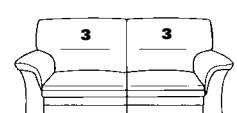

## 2-Sitzer-Sofas mit Stauraum

**41**

B/T/H: 189/93/91

**40**

B/T/H: 164/93/91

## 2-Sitzer-Sofas ohne Funktion

**16**

B/T/H: 206/93/91

**15**

B/T/H: 197/93/91

**14**

B/T/H: 189/93/91

**13**

B/T/H: 175/93/91

**12**

B/T/H: 164/93/91

Wahlweise:

normale Höhe - Ausführung "X"

- Sitzhöhe: 45 cm
- Gesamthöhe: 91 cm

Komforthöhe - Ausführung "Y"

- Sitzhöhe: 47 cm
- Gesamthöhe: 93 cm