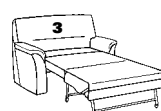

45

B/T/H: 197/93/91
Liegefl.: 150x185

44

B/T/H: 189/93/91
Liegefl.: 140x185

43

B/T/H: 175/93/91
Liegefl.: 125x185

22

B/T/H: 164/93/91
Liegefl.: 115x185

Sitzhöhe = Liegehöhe

1-sitzige Elemente mit Bettfunktion

21

B/T/H: 154/93/91
Liegefl.: 105x185

20

B/T/H: 147/93/91
Liegefl.: 100x185

19

B/T/H: 142/93/91
Liegefl.: 95x185

18

B/T/H: 128/93/91
Liegefl.: 80x185

2-Sitzer-Sofas mit Stauraum

41

B/T/H: 189/93/91

40

B/T/H: 164/93/91

2-Sitzer-Sofas ohne Funktion