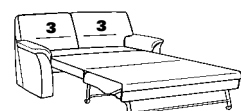

wahlweise:

normale Höhe

- Sitzhöhe: 45 cm
- Gesamthöhe: 91 cm

Komforthöhe

- Sitzhöhe: 47 cm
- Gesamthöhe: 93 cm

Zusammenstellung:
46 / 12
Bezug:
24 Longlife lagune

Betten im 10cm-Raster-System

Planen leicht gemacht

2202

Variante 18
mit Bettfunktion

Variante 40
mit Stauraum

Variante 05

Typenplan 2202

2-Sitzer-Sofas mit Bettfunktion

46

B/T/H: 206/93/91
Liegefl.: 160x185

45

B/T/H: 197/93/91
Liegefl.: 150x185

44

B/T/H: 189/93/91
Liegefl.: 140x185

43

B/T/H: 175/93/91
Liegefl.: 125x185

22

B/T/H: 164/93/91
Liegefl.: 115x185

Sitzhöhe = Liegehöhe

1-sitzige Elemente mit Bettfunktion

21

B/T/H: 154/93/91
Liegefl.: 105x185

20

B/T/H: 147/93/91
Liegefl.: 100x185

19

B/T/H: 142/93/91
Liegefl.: 95x185