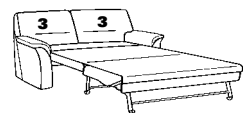

wahlweise:

normale Höhe

- Sitzhöhe: 45 cm
- Gesamthöhe: 91 cm

Komforthöhe

- Sitzhöhe: 47 cm
- Gesamthöhe: 93 cm

Zusammenstellung:  
46 / 12  
Bezug:  
24 Longlife lagune

2202

Variante 18  
mit Bettfunktion

## 2-Sitzer-Sofas mit Bettfunktion

**46**

B/T/H: 206/93/91  
Liegefl.: 160x185

**45**

B/T/H: 197/93/91  
Liegefl.: 150x185

**44**

B/T/H: 189/93/91  
Liegefl.: 140x185

**43**