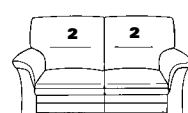

## 2-Sitzer-Sofas mit Stauraum

**41**

B/T/H: 189/93/91

**40**

B/T/H: 164/93/91

## 2-Sitzer-Sofas ohne Funktion

**16**

B/T/H: 206/93/91

**15**

B/T/H: 197/93/91

**14**

B/T/H: 189/93/91

**13**

B/T/H: 175/93/91

**12**

B/T/H: 164/93/91

Wahlweise:

normale Höhe - Ausführung "X"

- Sitzhöhe: 45 cm
- Gesamthöhe: 91 cm

Komforthöhe - Ausführung "Y"

- Sitzhöhe: 47 cm
- Gesamthöhe: 93 cm