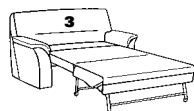

2202

Variante 18
mit Bettfunktion

Variante 40
mit Stauraum

Variante 05

Typenplan 2202

2-Sitzer-Sofas mit Bettfunktion

46

B/T/H: 206/93/91
Liegefl.: 160x185

45

B/T/H: 197/93/91
Liegefl.: 150x185

44

B/T/H: 189/93/91
Liegefl.: 140x185

43

B/T/H: 175/93/91
Liegefl.: 125x185

22

B/T/H: 164/93/91
Liegefl.: 115x185

Sitzhöhe = Liegehöhe

1-sitzige Elemente mit Bettfunktion

21

B/T/H: 154/93/91
Liegefl.: 105x185

20

B/T/H: 147/93/91
Liegefl.: 100x185

19

B/T/H: 142/93/91
Liegefl.: 95x185

18

B/T/H: 128/93/91
Liegefl.: 80x185

2-Sitzer-Sofas mit Stauraum

41

B/T/H: 189/93/91

40

B/T/H: 164/93/91

2-Sitzer-Sofas ohne Funktion