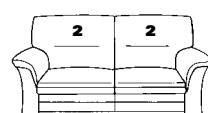

## 2-Sitzer-Sofas mit Stauraum

**41**

B/T/H: 189/93/91

**40**

B/T/H: 164/93/91

## 2-Sitzer-Sofas ohne Funktion

**16**

B/T/H: 206/93/91

**15**

B/T/H: 197/93/91

**14**

B/T/H: 189/93/91

**13**

B/T/H: 175/93/91

**12**

B/T/H: 164/93/91

Wahlweise:

normale Höhe - Ausführung "X"

- Sitzhöhe: 45 cm
- Gesamthöhe: 91 cm

Komforthöhe - Ausführung "Y"

- Sitzhöhe: 47 cm
- Gesamthöhe: 93 cm