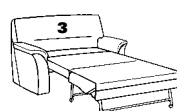

2202

Variante 18
mit Bettfunktion

Variante 40
mit Stauraum

Variante 05

Typenplan 2202

2-Sitzer-Sofas mit Bettfunktion

46

B/T/H: 206/93/91
Liegefl.: 160x185

45

B/T/H: 197/93/91
Liegefl.: 150x185

44

B/T/H: 189/93/91
Liegefl.: 140x185

43

B/T/H: 175/93/91
Liegefl.: 125x185

22

B/T/H: 164/93/91
Liegefl.: 115x185

Sitzhöhe = Liegehöhe

1-sitzige Elemente mit Bettfunktion

21

B/T/H: 154/93/91
Liegefl.: 105x185

20

B/T/H: 147/93/91
Liegefl.: 100x185

19

B/T/H: 142/93/91
Liegefl.: 95x185

18

B/T/H: 128/93/91
Liegefl.: 80x185

2-Sitzer-Sofas mit Stauraum

41

B/T/H: 189/93/91

40

B/T/H: 164/93/91

2-Sitzer-Sofas ohne Funktion