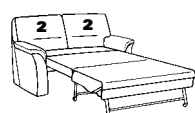

wahlweise:

normale Höhe

- Sitzhöhe: 45 cm
- Gesamthöhe: 91 cm

Komforthöhe

- Sitzhöhe: 47 cm
- Gesamthöhe: 93 cm

Zusammenstellung:  
46 / 12  
Bezug:  
24 Longlife lagune

2202

Variante 18  
mit Bettfunktion

## 2-Sitzer-Sofas mit Bettfunktion

**46**

B/T/H: 206/93/91  
Liegefl.: 160x185

**45**

B/T/H: 197/93/91  
Liegefl.: 150x185

**44**

B/T/H: 189/93/91  
Liegefl.: 140x185

**43**

B/T/H: 175/93/91  
Liegefl.: 125x185

**22**

B/T/H: 164/93/91  
Liegefl.: 115x185

Sitzhöhe = Liegehöhe

## 1-sitzige Elemente mit Bettfunktion

**21**

B/T/H: 154/93/91  
Liegefl.: 105x185

**20**

B/T/H: 147/93/91  
Liegefl.: 100x185

**19**

B/T/H: 142/93/91  
Liegefl.: 95x185

**18**