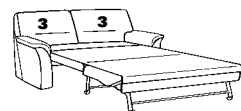

wahlweise:

normale Höhe

- Sitzhöhe: 45 cm
- Gesamthöhe: 91 cm

Komforthöhe

- Sitzhöhe: 47 cm
- Gesamthöhe: 93 cm

Zusammenstellung:
46 / 12
Bezug:
24 Longlife lagune

Betten im 10cm-Raster-System

Planen leicht gemacht

2202

Variante 18
mit Bettfunktion

Variante 40
mit Stauraum

Variante 05

Typenplan 2202

2-Sitzer-Sofas mit Bettfunktion

46

B/T/H: 206/93/91
Liegefl.: 160x185

45

B/T/H: 197/93/91
Liegefl.: 150x185

44

B/T/H: 189/93/91
Liegefl.: 140x185

43

B/T/H: 175/93/91
Liegefl.: 125x185

22

B/T/H: 164/93/91
Liegefl.: 115x185

Sitzhöhe = Liegehöhe

1-sitzige Elemente mit Bettfunktion

21

B/T/H: 154/93/91
Liegefl.: 105x185

20

B/T/H: 147/93/91
Liegefl.: 100x185

19

B/T/H: 142/93/91
Liegefl.: 95x185