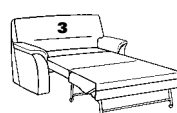

## 2-Sitzer-Sofas mit Bettfunktion

**46**

B/T/H: 206/93/91  
Liegefl.: 160x185

**45**

B/T/H: 197/93/91  
Liegefl.: 150x185

**44**

B/T/H: 189/93/91  
Liegefl.: 140x185

**43**

B/T/H: 175/93/91  
Liegefl.: 125x185

**22**

B/T/H: 164/93/91  
Liegefl.: 115x185

Sitzhöhe = Liegehöhe

## 1-sitzige Elemente mit Bettfunktion

**21**

B/T/H: 154/93/91  
Liegefl.: 105x185

**20**

B/T/H: 147/93/91  
Liegefl.: 100x185

**19**

B/T/H: 142/93/91  
Liegefl.: 95x185

**18**