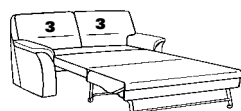

wahlweise:

normale Höhe

- Sitzhöhe: 45 cm
- Gesamthöhe: 91 cm

Komforthöhe

- Sitzhöhe: 47 cm
- Gesamthöhe: 93 cm

Zusammenstellung:
46 / 12
Bezug:
24 Longlife lagune

Betten im 10cm-Raster-System

Planen leicht gemacht

2202

Variante 18
mit Bettfunktion

Variante 40
mit Stauraum

Variante 05

Typenplan 2202

2-Sitzer-Sofas mit Bettfunktion

46

B/T/H: 206/93/91
Liegefl.: 160x185

45

B/T/H: 197/93/91
Liegefl.: 150x185

44

B/T/H: 189/93/91
Liegefl.: 140x185

43

B/T/H: 175/93/91
Liegefl.: 125x185

22

B/T/H: 164/93/91
Liegefl.: 115x185

Sitzhöhe = Liegehöhe

1-sitzige Elemente mit Bettfunktion

21

B/T/H: 154/93/91
Liegefl.: 105x185

20

B/T/H: 147/93/91
Liegefl.: 100x185

19

B/T/H: 142/93/91
Liegefl.: 95x185