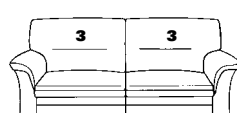

## 2-Sitzer-Sofas mit Stauraum

**41**

B/T/H: 189/93/91

**40**

B/T/H: 164/93/91

## 2-Sitzer-Sofas ohne Funktion

**16**

B/T/H: 206/93/91

**15**

B/T/H: 197/93/91

**14**

B/T/H: 189/93/91

**13**

B/T/H: 175/93/91

**12**

B/T/H: 164/93/91

Wahlweise:

normale Höhe - Ausführung "X"

- Sitzhöhe: 45 cm
- Gesamthöhe: 91 cm

Komforthöhe - Ausführung "Y"

- Sitzhöhe: 47 cm
- Gesamthöhe: 93 cm