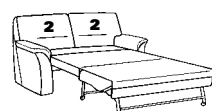

wahlweise:

normale Höhe

- Sitzhöhe: 45 cm
- Gesamthöhe: 91 cm

Komforthöhe

- Sitzhöhe: 47 cm
- Gesamthöhe: 93 cm

Zusammenstellung:
46 / 12
Bezug:
24 Longlife lagune

Betten im 10cm-Raster-System

Planen leicht gemacht

2202

Variante 18
mit Bettfunktion

Variante 40
mit Stauraum

Variante 05

Typenplan 2202

2-Sitzer-Sofas mit Bettfunktion

46

B/T/H: 206/93/91
Liegefl.: 160x185

45

B/T/H: 197/93/91
Liegefl.: 150x185

44

B/T/H: 189/93/91
Liegefl.: 140x185

43

B/T/H: 175/93/91
Liegefl.: 125x185

22

B/T/H: 164/93/91
Liegefl.: 115x185

Sitzhöhe = Liegehöhe

1-sitzige Elemente mit Bettfunktion

21

B/T/H: 154/93/91
Liegefl.: 105x185

20

B/T/H: 147/93/91
Liegefl.: 100x185

19

B/T/H: 142/93/91
Liegefl.: 95x185