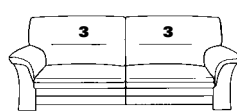

45

B/T/H: 197/93/91
Liegefl.: 150x185

44

B/T/H: 189/93/91
Liegefl.: 140x185

43

B/T/H: 175/93/91
Liegefl.: 125x185

22

B/T/H: 164/93/91
Liegefl.: 115x185

Sitzhöhe = Liegehöhe

1-sitzige Elemente mit Bettfunktion

21

B/T/H: 154/93/91
Liegefl.: 105x185

20

B/T/H: 147/93/91
Liegefl.: 100x185

19

B/T/H: 142/93/91
Liegefl.: 95x185

18

B/T/H: 128/93/91
Liegefl.: 80x185

2-Sitzer-Sofas mit Stauraum

41

B/T/H: 189/93/91

40

B/T/H: 164/93/91

2-Sitzer-Sofas ohne Funktion

12

B/T/H: 164/93/91

Wahlweise:

normale Höhe - Ausführung "X"

- Sitzhöhe: 45 cm
- Gesamthöhe: 91 cm

Komforthöhe - Ausführung "Y"

- Sitzhöhe: 47 cm
- Gesamthöhe: 93 cm

1-sitzige Elemente ohne Funktion