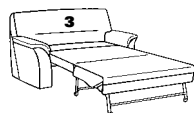

## 2-Sitzer-Sofas mit Bettfunktion

**46**

B/T/H: 206/93/91  
Liegefl.: 160x185

**45**

B/T/H: 197/93/91  
Liegefl.: 150x185

**44**

B/T/H: 189/93/91  
Liegefl.: 140x185

**43**

B/T/H: 175/93/91  
Liegefl.: 125x185

**22**

B/T/H: 164/93/91  
Liegefl.: 115x185

Sitzhöhe = Liegehöhe

## 1-sitzige Elemente mit Bettfunktion

**21**

B/T/H: 154/93/91  
Liegefl.: 105x185

**20**

B/T/H: 147/93/91  
Liegefl.: 100x185

**19**

B/T/H: 142/93/91  
Liegefl.: 95x185

**18**