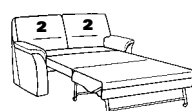

2202

Variante 18
mit Bettfunktion

Variante 40
mit Stauraum

Variante 05

Typenplan 2202

2-Sitzer-Sofas mit Bettfunktion

46

B/T/H: 206/93/91
Liegefl.: 160x185

45

B/T/H: 197/93/91
Liegefl.: 150x185

44

B/T/H: 189/93/91
Liegefl.: 140x185

43

B/T/H: 175/93/91
Liegefl.: 125x185

22

B/T/H: 164/93/91
Liegefl.: 115x185

Sitzhöhe = Liegehöhe

1-sitzige Elemente mit Bettfunktion

21

B/T/H: 154/93/91
Liegefl.: 105x185

20

B/T/H: 147/93/91
Liegefl.: 100x185

19

B/T/H: 142/93/91
Liegefl.: 95x185

18

B/T/H: 128/93/91
Liegefl.: 80x185

2-Sitzer-Sofas mit Stauraum

41

B/T/H: 189/93/91

40

B/T/H: 164/93/91

2-Sitzer-Sofas ohne Funktion