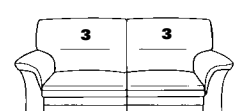

14

B/T/H: 189/93/91