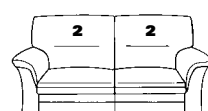

Sitzhöhe = Liegehöhe

1-sitzige Elemente mit Bettfunktion

21

B/T/H: 154/93/91
Liegefl.: 105x185

20

B/T/H: 147/93/91
Liegefl.: 100x185

19

B/T/H: 142/93/91
Liegefl.: 95x185

18

B/T/H: 128/93/91
Liegefl.: 80x185

2-Sitzer-Sofas mit Stauraum

41

B/T/H: 189/93/91

40

B/T/H: 164/93/91

2-Sitzer-Sofas ohne Funktion

16

B/T/H: 206/93/91

15

B/T/H: 197/93/91

14

B/T/H: 189/93/91

13

B/T/H: 175/93/91

12

B/T/H: 164/93/91

Wahlweise:

normale Höhe - Ausführung "X"

- Sitzhöhe: 45 cm
- Gesamthöhe: 91 cm

Komforthöhe - Ausführung "Y"

- Sitzhöhe: 47 cm
- Gesamthöhe: 93 cm

1-sitzige Elemente ohne Funktion