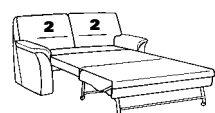

wahlweise:

normale Höhe

- Sitzhöhe: 45 cm
- Gesamthöhe: 91 cm

Komforthöhe

- Sitzhöhe: 47 cm
- Gesamthöhe: 93 cm

Zusammenstellung:  
46 / 12  
Bezug:  
24 Longlife lagune

2202

Variante 18  
mit Bettfunktion

## 2-Sitzer-Sofas mit Bettfunktion

**46**

B/T/H: 206/93/91  
Liegefl.: 160x185

**45**

B/T/H: 197/93/91  
Liegefl.: 150x185

**44**

B/T/H: 189/93/91  
Liegefl.: 140x185

**43**

B/T/H: 175/93/91  
Liegefl.: 125x185

**22**

B/T/H: 164/93/91  
Liegefl.: 115x185

Sitzhöhe = Liegehöhe

## 1-sitzige Elemente mit Bettfunktion

**21**

B/T/H: 154/93/91  
Liegefl.: 105x185

**20**

B/T/H: 147/93/91  
Liegefl.: 100x185

**19**

B/T/H: 142/93/91  
Liegefl.: 95x185

**18**