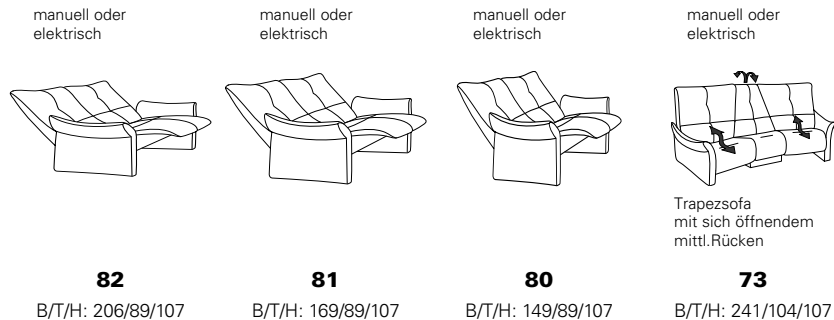

Typenplan 4513 / 4515

4513 mit Cumuly-Funktion

mit Cumuly-Funktion und hohem Rücken

fester Sitz - hoher Rücken

- Rückenverstellung mit Gasdruckfeder bei manueller Ausführung
- Kopfteil im Neigungswinkel stufenlos verstellbar

gültig für Modell 4513:

- die Holzablageplatte beim Trapezsofas ist wahlweise in:
  - 43 Buche (Farbe lt. Beiztonkarte)
  - 50 Nussbaum (Beizton 017, 617)
  - 57 Kernbuche (Beizton 017, 038, 039, 639)
  - 58 Wildeiche (Beizton 017, 617, 681)
- passender Trapez Tisch 0842 (s. Tischregister)