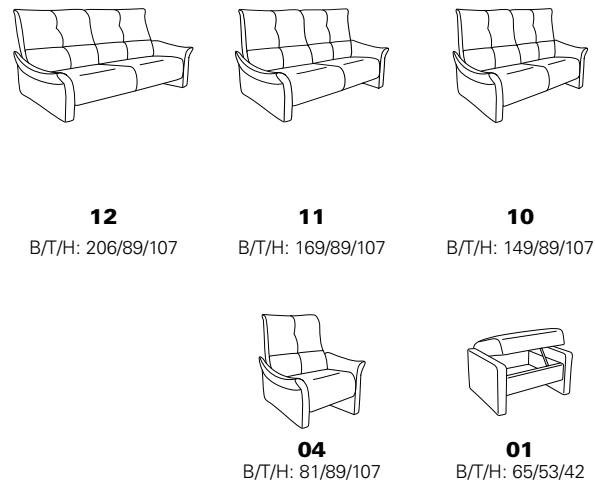

Typenplan 4513 / 4515

4513 mit Cumuly-Funktion

mit Cumuly-Funktion und hohem Rücken

fester Sitz - hoher Rücken

- Rückenverstellung mit Gasdruckfeder bei manueller Ausführung
- Kopfteil im Neigungswinkel stufenlos verstellbar

gültig für Modell 4513:

- die Holzablageplatte beim Trapezsofas ist wahlweise in:
  - 43 Buche (Farbe lt. Beiztonkarte)
  - 50 Nussbaum (Beizton 017, 617)
  - 57 Kernbuche (Beizton 017, 038, 039, 639)
  - 58 Wildeiche (Beizton 017, 617, 681)
- passender Trapez Tisch 0842 (s. Tischregister)