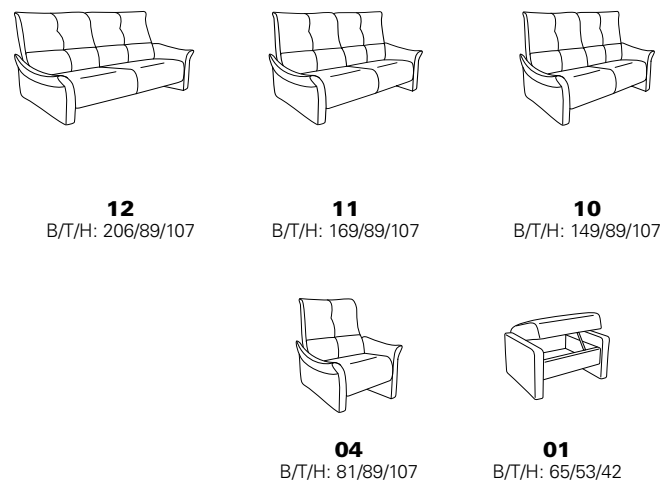

4515 mit Wallfree-Funktion

mit Wallfree-Funktion und hohem Rücken

fester Sitz - hoher Rücken

- Rückenverstellung mit Gasdruckfeder bei manueller Ausführung
- Kopfteil im Neigungswinkel stufenlos verstellbar

für beide Modelle gültig:

- für Streifen-, Karo-, Mohair- und Rapportstoffe nicht geeignet
- alle elektr. Varianten mit Seitenteiltasche für Handschalter
- passender EasySwing 7533
- alle Varianten mit stufenlos abklappbarer Armlehne

Rücken

Sitz wahlweise in

Rückenspannteil „echt“

superlastic

superlastic soft

superlastic med