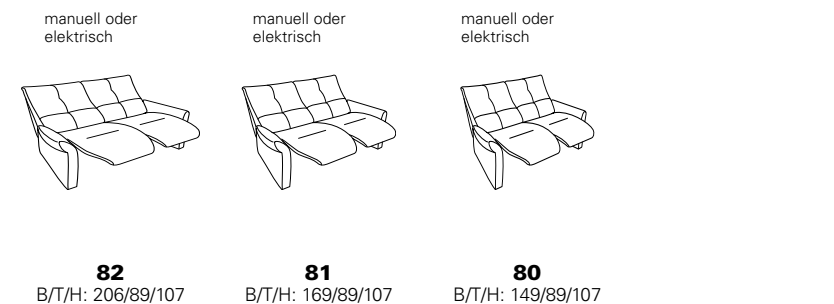

4515 mit Wallfree-Funktion

mit Wallfree-Funktion und hohem Rücken

fester Sitz - hoher Rücken

- Rückenverstellung mit Gasdruckfeder bei manueller Ausführung
- Kopfteil im Neigungswinkel stufenlos verstellbar

für beide Modelle gültig:

- für Streifen-, Karo-, Mohair- und Rapportstoffe nicht geeignet
- alle elektr. Varianten mit Seitenteiltasche für Handschalter
- passender EasySwing 7533
- alle Varianten mit stufenlos abklappbarer Armlehne

Rücken

Sitz wahlweise in

Rückenspannteil „echt“

superlastic

superlastic soft

superlastic med