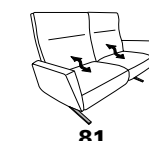

21 (33) Zwischentisch schwarz **22** (33)

21 (45) Zwischentisch in Balkeneiche **22** (45)

21 (58) Zwischentisch in Wildeiche **22** (58)

B/T/H: 104/87/107

- 1,5-Sitzer
- el. Fußteilverstellung
- el. Rückenteilverstellung

B/T/H: 104/87/107

- 1,5-Sitzer

Sofas

mit Funktion

B/T/H: 206/87/107

- 3-Sitzer
- 2er Sitzteilung
- el. Fußteilverstellung
- el. Rückenteilverstellung

B/T/H: 176/87/107

- 2,5-Sitzer
- el. Fußteilverstellung
- el. Rückenteilverstellung

ohne Funktion

B/T/H: 206/87/107

- 3-Sitzer
- 2er Sitzteilung

B/T/H: 176/87/107

- 2,5-Sitzer

Trapezsofas

B/T/H: 228/105/107

- el. Fußteilverstellung
- el. Rückenteilverstellung
- Zwischentisch
- Beleuchtung
- Steckdose
- USB-Anschluss
- induktive Ladestation