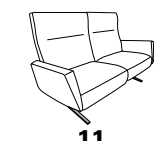

23 (33) Zwischentisch schwarz **24** (33)

23 (45) Zwischentisch in Balkeneiche **24** (45)

23 (58) Zwischentisch in Wildeiche **24** (58)

B/T/H: 148/150/107

- 1-Sitzer
- mit Beinauflage
- el. Fußteilverstellung
- el. Rückenteilverstellung
- mit drehbarem Sitzfeld
- Zwischentisch

21 (33) Zwischentisch schwarz **22** (33)

21 (45) Zwischentisch in Balkeneiche **22** (45)

21 (58) Zwischentisch in Wildeiche **22** (58)

B/T/H: 104/87/107

- 1,5-Sitzer
- el. Fußteilverstellung
- el. Rückenteilverstellung

B/T/H: 104/87/107

- 1,5-Sitzer

Sofas

mit Funktion

B/T/H: 206/87/107

- 3-Sitzer
- 2er Sitzteilung
- el. Fußteilverstellung
- el. Rückenteilverstellung

B/T/H: 176/87/107

- 2,5-Sitzer
- el. Fußteilverstellung
- el. Rückenteilverstellung

ohne Funktion

B/T/H: 206/87/107

- 3-Sitzer
- 2er Sitzteilung

B/T/H: 176/87/107

- 2,5-Sitzer

Trapezsofas

B/T/H: 228/105/107

- el. Fußteilverstellung
- el. Rückenteilverstellung
- Zwischentisch
- Beleuchtung
- Steckdose
- USB-Anschluss
- induktive Ladestation