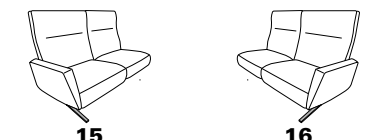

27 (33) Zwischentisch schwarz **28** (33)

27 (45) Zwischentisch in Balkeneiche **28** (45)

27 (58) Zwischentisch in Wildeiche **28** (58)

ohne Zwischentisch

B/T/H: 104/148/107

- 1-Sitzer
- mit Beinauflage
- el. Fußteilverstellung
- el. Rückenteilverstellung

mit Funktion

B/T/H: 194/87/107

- 3-Sitzer
- 2er Sitzteilung
- el. Fußteilverstellung
- el. Rückenteilverstellung

B/T/H: 164/87/107

- 2,5-Sitzer
- el. Fußteilverstellung
- el. Rückenteilverstellung

ohne Funktion

B/T/H: 194/87/107

- 3-Sitzer
- 2er Sitzteilung

B/T/H: 164/87/107

- 2,5-Sitzer

freistehende Recamiere

B/T/H: 148/150/107

- 1-Sitzer
- mit Beinauflage
- el. Fußteilverstellung
- el. Rückenteilverstellung
- mit drehbarem Sitzfeld
- Zwischentisch
- Beleuchtung
- induktive Ladestation
- Steckdose
- USB Ladestation

23 (33) Zwischentisch schwarz **24** (33)

23 (45) Zwischentisch in Balkeneiche **24** (45)

23 (58) Zwischentisch in Wildeiche **24** (58)

B/T/H: 148/150/107

- 1-Sitzer
- mit Beinauflage
- el. Fußteilverstellung
- el. Rückenteilverstellung
- mit drehbarem Sitzfeld
- Zwischentisch