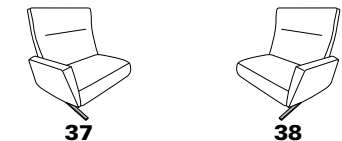

23 (33) Zwischentisch schwarz **24** (33)

23 (45) Zwischentisch in Balkeneiche **24** (45)

23 (58) Zwischentisch in Wildeiche **24** (58)

B/T/H: 148/150/107

- 1-Sitzer
- mit Beinauflage
- el. Fußteilverstellung
- el. Rückenteilverstellung
- mit drehbarem Sitzfeld
- Zwischentisch

21 (33) Zwischentisch schwarz **22** (33)

21 (45) Zwischentisch in Balkeneiche **22** (45)

21 (58) Zwischentisch in Wildeiche **22** (58)

B/T/H: 104/87/107

- 1,5-Sitzer
- el. Fußteilverstellung
- el. Rückenteilverstellung

B/T/H: 104/87/107

- 1,5-Sitzer

Sofas

mit Funktion

B/T/H: 206/87/107

- 3-Sitzer
- 2er Sitzteilung
- el. Fußteilverstellung
- el. Rückenteilverstellung

B/T/H: 176/87/107

- 2,5-Sitzer
- el. Fußteilverstellung
- el. Rückenteilverstellung

ohne Funktion

B/T/H: 206/87/107

- 3-Sitzer
- 2er Sitzteilung

B/T/H: 176/87/107

- 2,5-Sitzer

Trapezsofas

B/T/H: 228/105/107

- el. Fußteilverstellung
- el. Rückenteilverstellung
- Zwischentisch
- Beleuchtung
- Steckdose
- USB-Anschluss
- induktive Ladestation