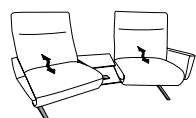

ohne Funktion

B/T/H: 206/87/107

- 3-Sitzer
- 2er Sitzteilung

B/T/H: 176/87/107

- 2,5-Sitzer

Trapezsofas

B/T/H: 228/105/107

- el. Fußteilverstellung
- el. Rückenteilverstellung
- Zwischentisch
- Beleuchtung
- Steckdose
- USB-Anschluss
- induktive Ladestation