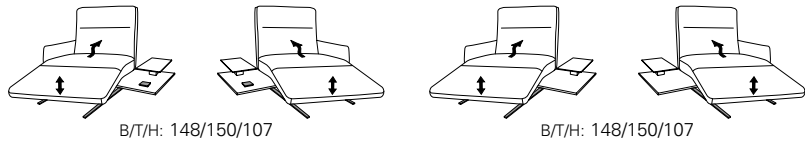

Variante 26
mit Beinauflage und elektrischer
Fußteil- und Rückenverstellung

Variante 82
mit elektrischer
Fußteil- und Rückenverstellung

Abschlusselemente

Abschlussrecamieren

mit Zwischentisch

B/T/H: 148/150/107

- 1-Sitzer
- mit Beinauflage
- el. Fußteilverstellung
- el. Rückenteilverstellung
- mit drehbarem Sitzfeld
- Zwischentisch
- Beleuchtung
- induktive Ladestation
- Steckdose
- USB Ladestation

29 (33) Zwischentisch schwarz **30** (33)

29 (45) Zwischentisch in Balkeneiche **30** (45)

29 (58) Zwischentisch in Wildeiche **30** (58)

B/T/H: 148/150/107

- 1-Sitzer
- mit Beinauflage
- el. Fußteilverstellung
- el. Rückenteilverstellung
- mit drehbarem Sitzfeld
- Zwischentisch

B/T/H: 194/87/107

- 3-Sitzer
- 2er Sitzteilung

B/T/H: 164/87/107

- 2,5-Sitzer

freistehende Recamiere

B/T/H: 148/150/107

- 1-Sitzer
- mit Beinauflage
- el. Fußteilverstellung
- el. Rückenteilverstellung
- mit drehbarem Sitzfeld
- Zwischentisch
- Beleuchtung
- induktive Ladestation
- Steckdose
- USB Ladestation