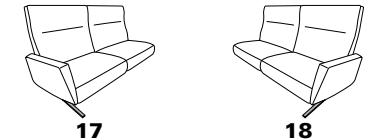

29 (45) Zwischentisch in Balkeneiche **30** (45)

29 (58) Zwischentisch in Wildeiche **30** (58)

B/T/H: 148/150/107

- 1-Sitzer
- mit Beinauflage
- el. Fußteilverstellung
- el. Rückenteilverstellung
- mit drehbarem Sitzfeld
- Zwischentisch

27 (33) Zwischentisch schwarz **28** (33)

27 (45) Zwischentisch in Balkeneiche **28** (45)

27 (58) Zwischentisch in Wildeiche **28** (58)

ohne Zwischentisch

B/T/H: 104/148/107

- 1-Sitzer
- mit Beinauflage
- el. Fußteilverstellung
- el. Rückenteilverstellung

mit Funktion

B/T/H: 194/87/107

- 3-Sitzer
- 2er Sitzteilung
- el. Fußteilverstellung
- el. Rückenteilverstellung

B/T/H: 164/87/107

- 2,5-Sitzer
- el. Fußteilverstellung
- el. Rückenteilverstellung

ohne Funktion

B/T/H: 194/87/107

- 3-Sitzer
- 2er Sitzteilung

B/T/H: 164/87/107

- 2,5-Sitzer

freistehende Recamiere

B/T/H: 148/150/107

- 1-Sitzer
- mit Beinauflage
- el. Fußteilverstellung
- el. Rückenteilverstellung
- mit drehbarem Sitzfeld
- Zwischentisch
- Beleuchtung
- induktive Ladestation
- Steckdose
- USB Ladestation