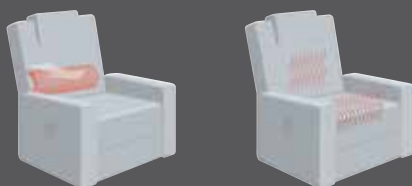

- für Streifen-, Karo-, Mohair und Rapportstoffe nicht geeignet
- passende Garnituren 4878, 4926, 4927, 4978, 4979
- passende Sessel 7037, 7878, 7978
- Der Winkel des Nackenkissens ist individuell einstellbar.
- alle elektrischen Varianten mit beleuchtetem Handschalter
- alle elektrischen Varianten mit Seitenteeltasche (v.vorne ges. links)
- Sitz wahlweise in:

Bezug:
22 Longlife Soft delfin

Sessel mit Rollen

CUMULY
-FLEX-

7239

- mit Starthilfe
- Fußteilverstellung manuell
- Rückenverstellung manuell mit Gasdruckfeder

- 1-motorig (gleichzeitige Verstellung)
- Fußteilverstellung elektrisch
- Rückenverstellung elektrisch

- 2-motorig (getrennte Verstellung)
- Fußteilverstellung elektrisch
- Rückenverstellung elektrisch

- 1-motorig (gleichzeitige Verstellung)
- Fußteilverstellung elektrisch
- Rückenverstellung elektrisch
- Herz-Waage-Position
- Aufstehhilfe nach Schließen des Fußteils (max. 130 kg)

Lendenstütze incl. Sitz-Rücken-Heizung

wahlweise als:

MINI	
Variante 35	
B/T/H:	76 / 87 / 105
SH/ST:	46 / 50

MAXI	
Variante 37	
B/T/H:	76 / 87 / 109
SH/ST:	50 / 53