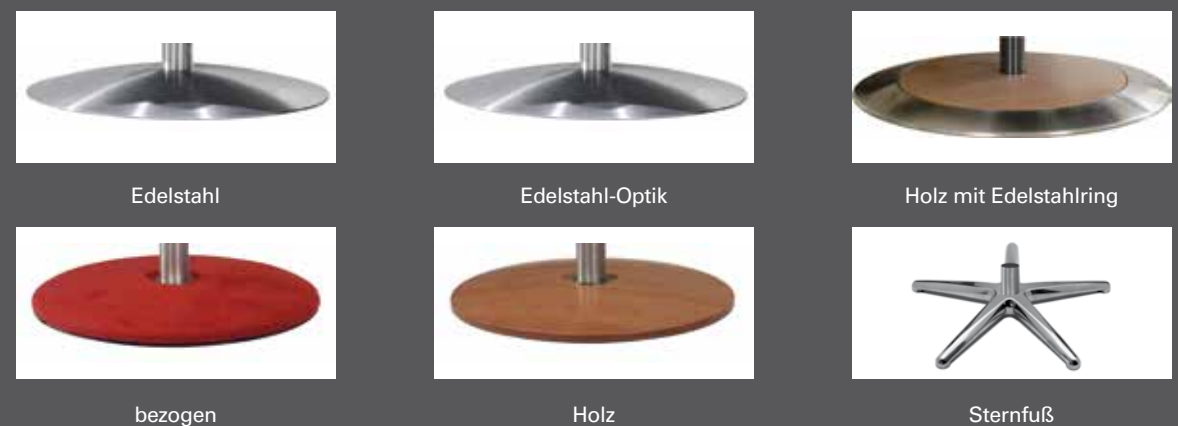

6x5x5x2
300 Möglichkeiten

mit außenliegendem Akku

- Akku in Silber oder Anthrazit erhältlich
- einfache Handhabung durch eine Steckverbindung
- ein zweiter Akku kann nachbestellt werden
- kleine, leicht zu bedienende Ladestation

Bezug:
24 Longlife Rustika zucker

easy swing

The swinging way to relax

7531

- Alle easyswing-Sessel bieten Ihnen eine verstellbare Kopfstütze für bequemes Lesen, Fernsehen oder Schlafen.
- alle elektrischen Varianten mit Seitenteiltasche (v. vorne ges. links)
- Drehteller aus Holz wahlweise in Buche, Nussbaum, Kernbuche oder Wildeiche

Edelstahl-Teller mit integrierter Rolle