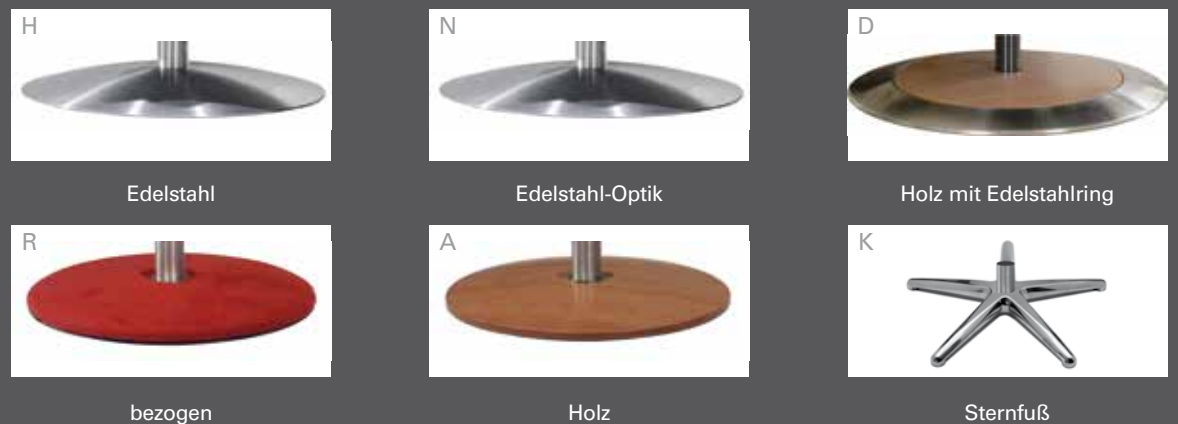

easy swing

6 Unterteller **5** Versionen **5** Größen **2** Sitzhärten

 Teller H Edelstahl	manuell	XS B/T/H: 75/86/105 SH/ST: 42/50	 SOFT
 Teller N Edelstahl-Optik	1-motorig	S B/T/H: 75/86/105 SH/ST: 44/52	 MED
 Teller D Kombi	2-motorig	M B/T/H: 75/88/107 SH/ST: 46/54	 Verarbeitung leger
 Teller R Bezug (bei Leder sind aus technischen Gründen Nähte im Bezug)	1-motorig Aufstehhilfe	L B/T/H: 75/90/111 SH/ST: 50/56	
 Teller A Holz	2-motorig Aufstehhilfe	XL B/T/H: 75/94/116 SH/ST: 52/58	
 Teller K Sternfuß	6x5x5x2 300 Möglichkeiten		

- Akku in Silber oder Antrazit erhältlich
- einfache Handhabung durch eine Steckverbindung
- ein zweiter Akku kann nachbestellt werden
- kleine, leicht zu bedienende Ladestation

easy swing
The swinging way to relax

7532

- Alle easyswing-Sessel bieten Ihnen eine verstellbare Kopfstütze für bequemes Lesen, Fernsehen oder Schlafen.
- alle elektrischen Varianten mit Seitenteeltasche (v. vorne ges. links)
- Drehteller aus Holz wahlweise in Buche, Nussbaum, Kernbuche oder Wildeiche