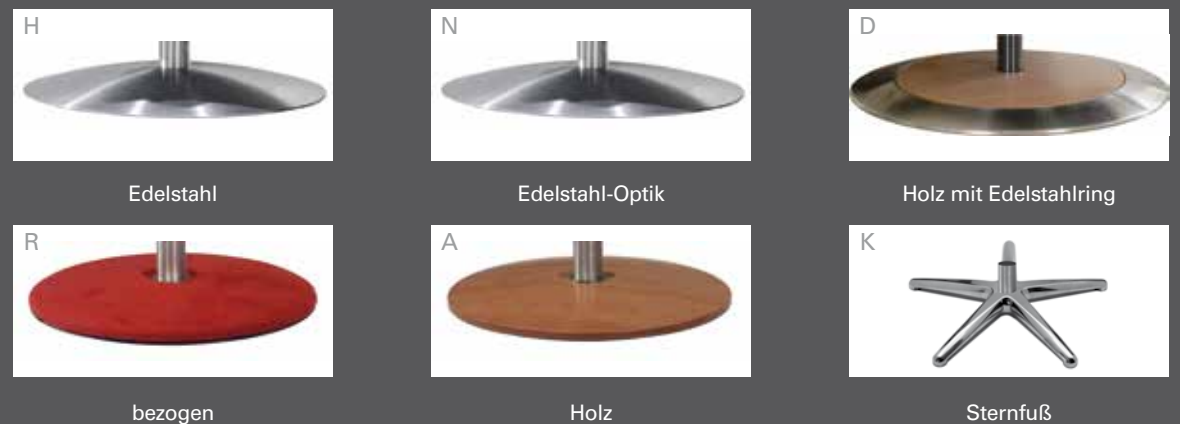

# EASYSWING

**6** Unterteller    **5** Versionen    **5** Größen    **2** Sitzhärten

 Teller H Edelstahl	<b>manuell</b>	<b>XS</b> B/T/H: 84/86/107 SH/ST: 42/50	 SOFT
 Teller N Edelstahl-Optik	<b>1-motorig</b>	<b>S</b> B/T/H: 84/86/107 SH/ST: 44/52	 MED
 Teller D Kombi	<b>2-motorig</b>	<b>M</b> B/T/H: 84/88/109 SH/ST: 46/54	 
 Teller R Bezug (bei Leder sind aus technischen Gründen Nähte im Bezug)	<b>1-motorig Aufstehhilfe</b>	<b>L</b> B/T/H: 84/90/113 SH/ST: 50/56	
 Teller A Holz	<b>2-motorig Aufstehhilfe</b>	<b>XL</b> B/T/H: 84/94/118 SH/ST: 52/58	
 Teller K Sternfuß	<b>6x5x5x2</b> <b>300 Möglichkeiten</b>		

- Akku in Silber oder Antrazit erhältlich
- einfache Handhabung durch eine Steckverbindung
- ein zweiter Akku kann nachbestellt werden
- kleine, leicht zu bedienende Ladestation

**easy swing**  
The swinging way to relax

7533

- Alle easyswing-Sessel bieten Ihnen eine verstellbare Kopfstütze für bequemes Lesen, Fernsehen oder Schlafen.
- alle elektrischen Varianten mit Seitenteeltasche (v. vorne ges. links)
- passend zu Modell 4513/4515
- Drehteller aus Holz wahlweise in Buche, Nussbaum, Kernbuche oder Wildeiche