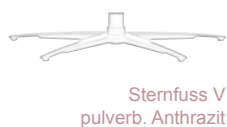

8 Unterteller **5** Versionen **5** Größen **3** Sitzhärten

 Teller H Edelstahl	manuell	XS B/T/H: 79/99/96 SH/ST: 42/50	 SOFT
 Teller N Edelstahl-Optik	1-motorig	S B/T/H: 79/99/96 SH/ST: 44/52	 MED
 Teller D Kombi	2-motorig	M B/T/H: 79/101/98 SH/ST: 46/54	 PLUS mit Federkern
 Teller R Bezug (bei Leder sind aus technischen Gründen Nähte im Bezug)	1-motorig Aufstehhilfe	L B/T/H: 79/103/102 SH/ST: 50/56	 Verarbeitung leger
 Teller A Holz	2-motorig Aufstehhilfe	XL B/T/H: 79/107/107 SH/ST: 52/58	

8x5x5x3
600 Möglichkeiten

mit außenliegendem Akku

- Akku in Silber oder Anthrazit erhältlich
- einfache Handhabung durch eine Steckverbindung
- ein zweiter Akku kann nachbestellt werden
- kleine, leicht zu bedienende Ladestation

easy swing

7707

The swinging way to relax

 H Edelstahl	 N Edelstahl-Optik	 D Holz mit Edelstahlring	 R bezogen
 A Holz	 K Sternfuß	 U Sternfuß Edelstahl-Optik	 V Sternfuß pulverb. Anthrazit

Alle easyswing-Sessel bieten Ihnen eine verstellbare Kopfstütze für bequemes Lesen, Fernsehen oder Schlafen. alle elektrischen Varianten mit Seitenteiltasche (v. vorne ges. links) bei allen el. Varianten ist eine el. Kopfteilverstellung (Z60) möglich Drehteller aus Holz wahlweise in Buche, Nussbaum, Kernbuche oder Wildeiche passend zu Modell 4707