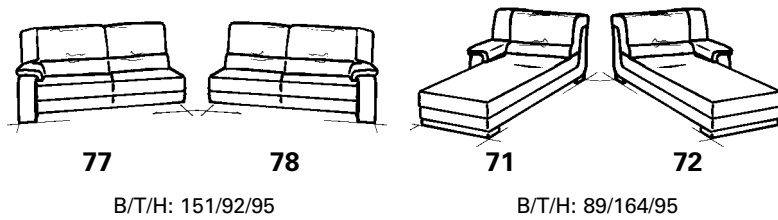

Zusammenstellung 71 / 78

Variante 81 mit Wallfree-Beschlag

Sessel 32

Hocker 01

Verarbeitung
leger

9484

TANGRAM^{sofa}

Zusammenstellung:
62 / 60 / 32
Bezug:
22 Longlife Rustika brasil

Abschlusselemente

- für Mohairstoffe nicht geeignet

Rücken

Sitz
wahlweise in

superlastic *superlastic soft* *superlastic med* *superlastic plus*
Federform

Sofas, Sessel, Hocker

mit Wallfree-Beschlag