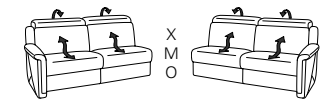

83 X M O **84**
B/T/H: 142/106/84