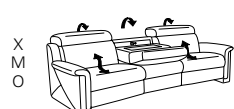

76
B/T/H: 259/114/84