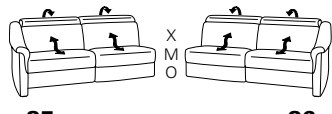

Typenplan 9806

X = manuelle Wallfree-Funktion, manuelle Kopfstützenverstellung
 M = elektrische Wallfree-Funktion, manuelle Kopfstützenverstellung
 O = elektrische Wallfree-Funktion, elektrische Kopfstützenverstellung

Eckelemente

89
B/T/H: 116/116/81

75
B/T/H: 116/116/81

59 (56)
B/T/H: 100/100/81

Abschlusselemente

91 mit Stauraum **92**
B/T/H: 100/241/81

87 X M O **88**
B/T/H: 197/102/81

85 X M O **86**
B/T/H: 167/102/81

83 X M O **84**
B/T/H: 137/102/81

17 X M O **18**
B/T/H: 107/102/81

15 X M O **16**
B/T/H: 92/102/81

13 X M O **14**
B/T/H: 77/102/81

53 mit Stauraum **54**
B/T/H: 167/102/81

21 mit Hebebett **22**
B/T/H: 167/102/81