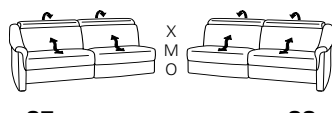

Typenplan 9806

X = manuelle Wallfree-Funktion, manuelle Kopfstützenverstellung
 M = elektrische Wallfree-Funktion, manuelle Kopfstützenverstellung
 O = elektrische Wallfree-Funktion, elektrische Kopfstützenverstellung

Eckelemente

89
B/T/H: 116/116/81

75
B/T/H: 116/116/81

59 (56)
B/T/H: 100/100/81

Abschlusselemente

91 mit Stauraum **92**
B/T/H: 100/241/81

87 X M O **88**
B/T/H: 197/102/81

85 X M O **86**
B/T/H: 167/102/81

83 X M O **84**
B/T/H: 137/102/81

17 X M O **18**
B/T/H: 107/102/81

15 X M O **16**
B/T/H: 92/102/81

13 X M O **14**
B/T/H: 77/102/81

53 mit Stauraum **54**
B/T/H: 167/102/81

21 mit Hebebett **22**
B/T/H: 167/102/81