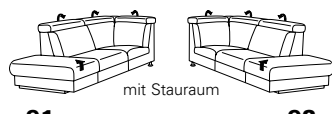

Typenplan 9806

X = manuelle Wallfree-Funktion, manuelle Kopfstützenverstellung
 M = elektrische Wallfree-Funktion, manuelle Kopfstützenverstellung
 O = elektrische Wallfree-Funktion, elektrische Kopfstützenverstellung

Eckelemente

89
B/T/H: 116/116/81

75
B/T/H: 116/116/81

59 (56)
B/T/H: 100/100/81

Abschlusselemente

91 mit Stauraum **92**
B/T/H: 100/241/81

87 X M O **88**
B/T/H: 197/102/81

85 X M O **86**
B/T/H: 167/102/81

83 X M O **84**
B/T/H: 137/102/81

17 X M O **18**
B/T/H: 107/102/81

15 X M O **16**
B/T/H: 92/102/81

13 X M O **14**
B/T/H: 77/102/81

53 mit Stauraum **54**
B/T/H: 167/102/81

21 mit Hebebett **22**
B/T/H: 167/102/81