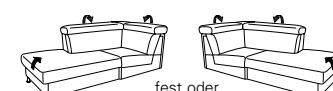

Trapez - Sofas

78
B/T/H: 256/108/81

76
B/T/H: 256/108/81
- abklappbarer Rücken
- Multimedia-Station

Recamiere

23 **24**
fest oder mit Stauraum
B/T/H: 111/216/81

25 **26**
B/T/H: 127/206/81

Hocker

02
B/T/H: 112/70/45