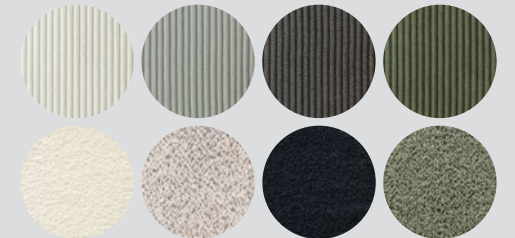

Bezüge in Cord
oder Bouclé,
in jeweils vier
Farbtönen

Drehbare
Holz- und
Eisengestelle

180°

INFORMATION

Mit Stoffbezügen in Cord und Bouclé zeigen die Schalenstühle aus unserer Serie **TIAMA** viel Modebewusstsein. Auch das schicke Stativgestell, wahlweise in Eisen schwarz oder massiver Eiche, ist ein echter Hingucker. Die dazugehörigen Tische punkten mit einem auffälligen Sterngestell, das nicht nur stylisch aussieht, sondern auch für optimale Beinfreiheit sorgt. Hier treffen sich Komfort und Genuss!

SCHALENSTÜHLE

► Ausstattung

- Inklusive Armlehnen
- Wellenfederung im Sitz

► Bezüge in Cord und Bouclé

Cord Rebel 897 cream Cord Rebel 896 shell Cord Rebel 891 anthrazit Cord Rebel 898 forest

Bouclé Alpine 143 ivory Bouclé Alpine 144 champagne Bouclé Alpine 145 onyx Bouclé Alpine 146 thyme

- Barock-Eiche, natur gebürstet, mit Ästen und Strukturmerkmalen, geölt oder schwarz lackiert, 40 mm, gerade Kante
- Charakter-Eiche, natur geschliffen, geölt oder schwarz lackiert, 20 mm, Facettenkante