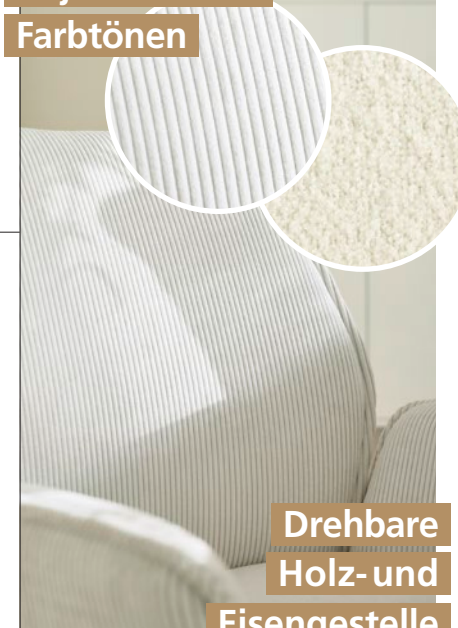

Rebel shell (896)

Rebel cream (897)

Rebel anthrazit (891)

Rebel forest (898)

Alpine champagne (144)

Alpine ivory (143)

Alpine onyx (145)

Alpine thyme (146)

Bezüge in Cord
oder Bouclé,
in jeweils vier
Farbtönen

Drehbare
Holz- und
Eisengestelle

180°

INFORMATION

Mit Stoffbezügen in Cord und Bouclé zeigen die Schalenstühle aus unserer Serie **TIAMA** viel Modebewusstsein. Auch das schicke Stativgestell, wahlweise in Eisen schwarz oder massiver Eiche, ist ein echter Hingucker. Die dazugehörigen Tische punkten mit einem auffälligen Sterngestell, das nicht nur stylisch aussieht, sondern auch für optimale Beinfreiheit sorgt. Hier treffen sich Komfort und Genuss!