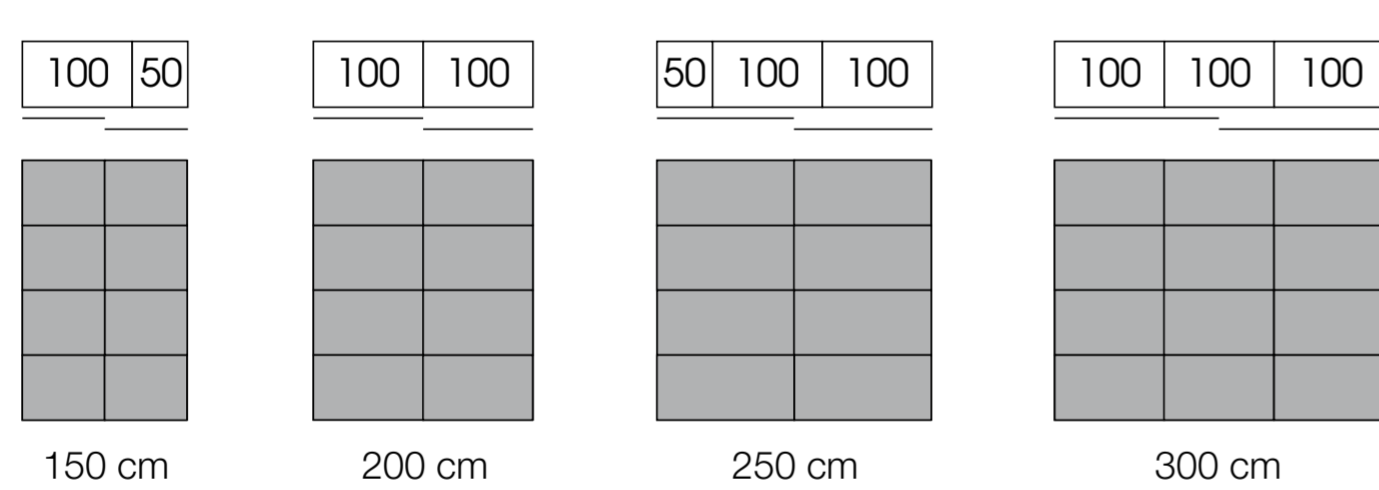

# FOUR YOU

FÜR WOHNGOURMETS. EXPRESS MÖBEL.

Black ist halt immer noch  
sehr beautiful.

SCHWEBETÜRENSCHRÄNKE:  
Höhe 216/236 cm, Tiefe 68 cm

Griffleisten:

Gestalten Sie Ihre Front:

Dekor, Lack

Glas oder Spiegel