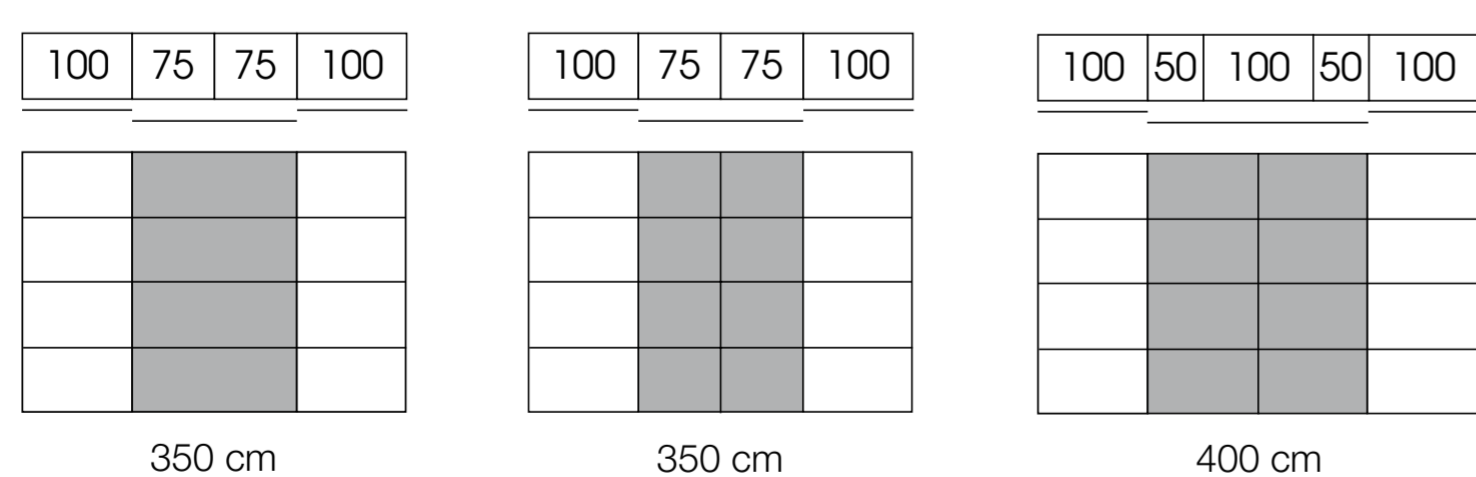

Dekor/Spiegel, Dekor/Glas oder Lack/Spiegel