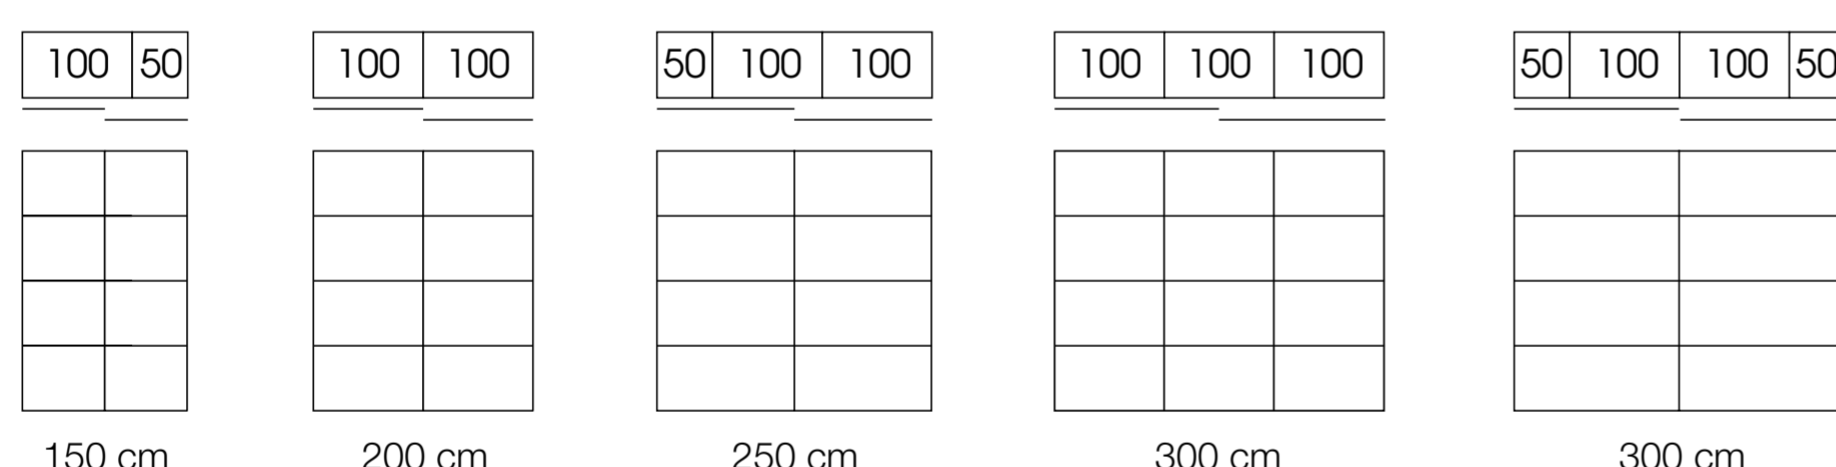

# FOUR YOU

FÜR WOHNGOURMETS. EXPRESS MÖBEL.

Black ist halt immer noch  
sehr beautiful.

SCHWEBETÜRENSCHRÄNKE:  
Höhe 216/236 cm, Tiefe 68 cm

Griffleisten:

Gestalten Sie Ihre Front:

Dekor, Lack

Glas oder Spiegel