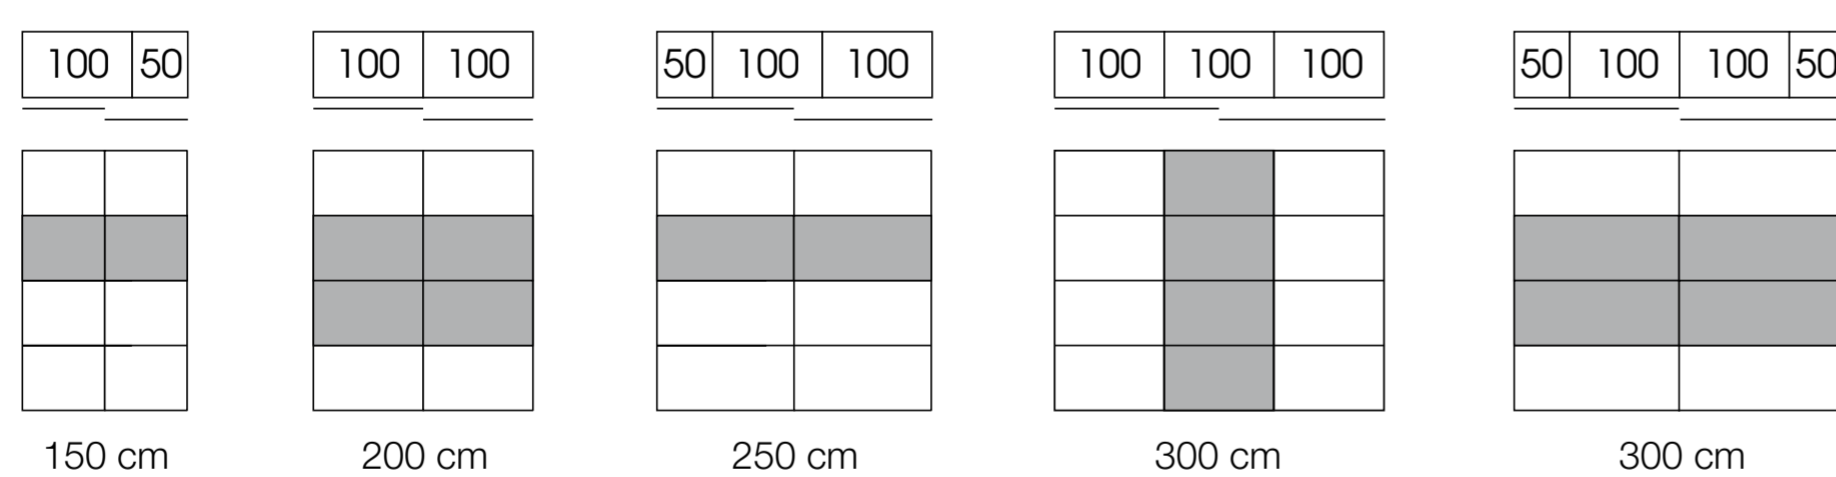

Dekor/Dekor, Dekor/Glas, Dekor/Lack, Dekor/Spiegel