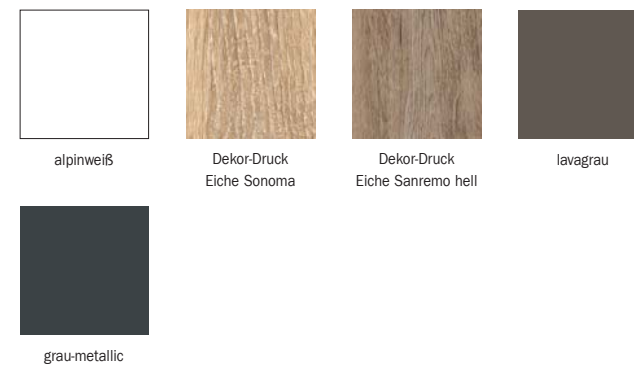

Front/Korpus	Modell-Nr.		
	Absetzungen lavagrau	Absetzungen grau-metallic	Absetzungen alpinweiß
Dekor-Druck Eiche Sanremo hell	A4N17	A4N18	A4N19
Dekor-Druck Eiche Sonoma	A6P27	–	A6P29
alpinweiß	A9P97	A9P98	–

■ Extras für Schränke siehe **ZUBEHÖR PB**.

ALBERO-EXTRA

PACK'S

Front/Korpus	Modell-Nr.		
	Absetzungen lavagrau	Absetzungen grau-metallic	Absetzungen alpinweiß
Dekor-Druck Eiche Sanremo hell	A4N17	A4N18	A4N19
Dekor-Druck Eiche Sonoma	A6P27	-	A6P29
alpinweiß	A9P97	A9P98	-