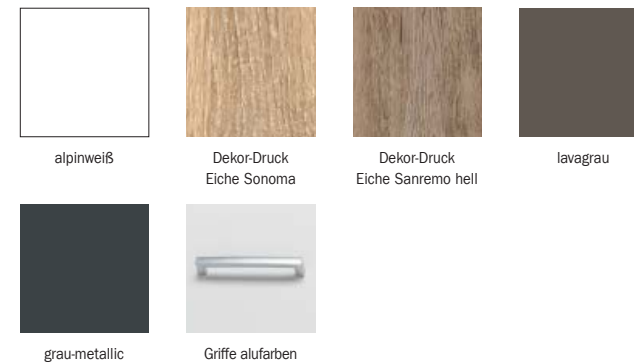

ALBERO-EXTRA

PACK'S

Front/Korpus	Modell-Nr.		
	Absetzungen lavagrau	Absetzungen grau-metallic	Absetzungen alpinweiß
Dekor-Druck Eiche Sanremo hell	A4N17	A4N18	A4N19
Dekor-Druck Eiche Sonoma	A6P27	–	A6P29
alpinweiß	A9P97	A9P98	–

■ Extras für Schränke siehe **ZUBEHÖR PB**.

PACK'S

Front/Korpus	Modell-Nr.		
	Absetzungen lavagrau	Absetzungen grau-metallic	Absetzungen alpinweiß
Dekor-Druck Eiche Sanremo hell	A4N17	A4N18	A4N19
Dekor-Druck Eiche Sonoma	A6P27	-	A6P29
alpinweiß	A9P97	A9P98	-