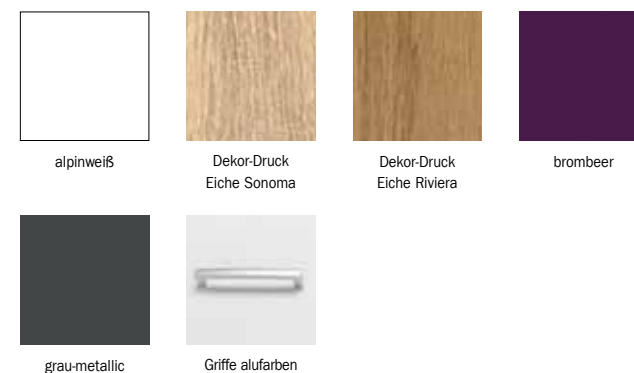

Front/Korpus, Absetzungen	Modell-Nr.
Dekor-Druck Eiche Sonoma, Absetzungen alpinweiß	AM637
alpinweiß, Absetzungen Dekor-Druck Eiche Sonoma	AM966
alpinweiß, Absetzungen Dekor-Druck Eiche Riviera	A9R37
alpinweiß, Absetzungen brombeer	A9558
alpinweiß, Absetzungen grau-metallic	A9548

# BURANO

PACK'S

Front/Korpus, Absetzungen	Modell-Nr.
Dekor-Druck Eiche Sonoma, Absetzungen alpinweiß	AM637
alpinweiß, Absetzungen Dekor-Druck Eiche Sonoma	AM966
alpinweiß, Absetzungen Dekor-Druck Eiche Riviera	A9R37
alpinweiß, Absetzungen brombeer	A9558
alpinweiß, Absetzungen grau-metallic	A9548