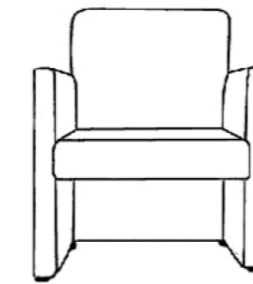

Alfredo | Sessel

Maße ca:
 B: 58 cm
 H: 92 cm
 T: 62 cm
 SH: 47 cm

**Einzelsessel
mit Alugleitern**

**Einzelsessel
mit Rollen**

Stoffgruppe (Rücken **echt**):
 Preisgrundlage für Fremdstoff

1
2
3
4
5

Leder (Rücken **echt**): 10
 Dickleder (Rücken **echt**): 11
 Premiumleder (Rücken **echt**): 12

€

€

Keine zweifarbige Verarbeitung möglich.

Produktmerkmale: Das Modell ist in Stoff und Leder lieferbar.

Verarbeitung:
Sitz: Polyschaum und Wattevlies mit Unterfederung
Rücken: Polyschaum und Wattevlies

Füße: Alugleiter oder Rollen