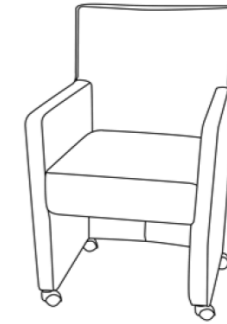

Alfredo | Sessel

Maße ca:
 B: 58 cm
 H: 92 cm
 T: 62 cm
 SH: 47 cm

**Einzelsessel
mit Alugleitern**

**Einzelsessel
mit Rollen**

Stoffgruppe (Rücken **echt**):
 Preisgrundlage für Fremdstoff

1
2
3
4
5

Leder (Rücken **echt**): 10
 Dickleder (Rücken **echt**): 11
 Premiumleder (Rücken **echt**): 12

€

€

Keine zweifarbige Verarbeitung möglich.

Produktmerkmale: Das Modell ist in Stoff und Leder lieferbar.

Verarbeitung:
Sitz: Polyschaum und Wattevlies mit Unterfederung
Rücken: Polyschaum und Wattevlies

Füße: Alugleiter oder Rollen