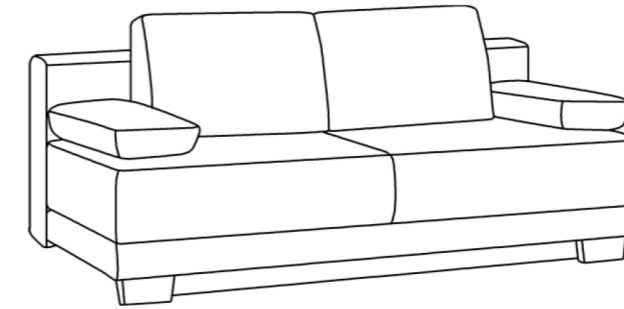

FELICIA

Felicia | System-Querschläfer

Dauerschläfer

Komforthöhe

Maße ca:

B: 200 cm
H: 93 cm
T: 102 cm
SH: 50 cm
LH: 50 cm

einfarbig / zweifarbig

Querschläfer mit Bettkasten

Rücken **echt**

Liegefläche 150 x 200 cm
incl. Armteilkissen

80 cm

70 cm

€

Querschläfer mit Bettkasten

Rücken **echt**

Liegefläche 160 x 200 cm
incl. Armteilkissen

80 cm

80 cm

€

Sitzbreite:

Rückenbreite:

Stoffgruppe:

Preisgleich für Fremdstoff

1

Serienmäßig erhalten Sie:

- Comfort-Sitzhöhe 50 cm
- geräumiger Bettkasten
- Federkern und Lattenrost im Sitz und Rücken - Dauerschläfer

Stoffanordnung zweifarbig:

1. Stoff: Korpus+Sitz
2. Stoff: Rückenkissen