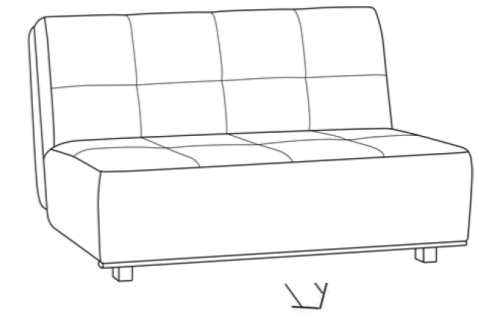

Joelle | Faltbett

Maße ca:
 B: 84/ 144/ 164 cm
 H: 88 cm
 T: 103 cm
 SH: 44 cm
 LH: 44 cm

Liegefläche:	einfarbig / zweifarbig 84x200cm	einfarbig / zweifarbig 144 x 200 cm	einfarbig / zweifarbig 164 x 200 cm
Stoffgruppe (Rücken echt):	€	€	€
Preisgrundlage für Fremdstoff	1	2	3
	4	5	

Aufpreis für Bettkasten

Aufpreis für Kaltschaum

Aufpreis für Metall-, Chrom- oder Holzreling:

Nierenkissen mit Silikonfüllung /pro Stck./:	1
	2
	3
	4
	5

Nierenkissen mit Silikonfüllung (bei 84 cm - 1 Stück; bei 144 cm und 164 cm - 2 Stück)

Stoffanordnung zweifarbig:

1. Stoff: Korpus+ Sitz
2. Stoff: nur Nierenkissen (Option)

Verarbeitung:

Sitz:

Polyschaum und Wattevlies auf Lattenrost
 leichtgängiger Ziehharmonikabeschlag

Rücken:

Polyschaum und Wattevlies auf Lattenrost
 Parkettrollen