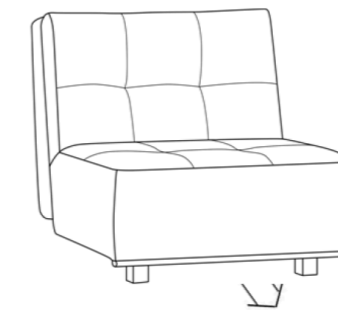

Joelle | Faltbett

Maße ca:
 B: 84/ 144/ 164 cm
 H: 88 cm
 T: 103 cm
 SH: 44 cm
 LH: 44 cm

Liegefläche:	einfarbig / zweifarbig 84x200cm	einfarbig / zweifarbig 144 x 200 cm	einfarbig / zweifarbig 164 x 200 cm
Stoffgruppe (Rücken echt):	€	€	€
Preisgrundlage für Fremdstoff	1	2	3
	4	5	

Aufpreis für Bettkasten

Aufpreis für Kaltschaum

Aufpreis für Metall-, Chrom- oder Holzreling:

Nierenkissen mit Silikonfüllung /pro Stck./:	1
	2
	3
	4
	5

Nierenkissen mit Silikonfüllung (bei 84 cm - 1 Stück; bei 144 cm und 164 cm - 2 Stück)

Stoffanordnung zweifarbig:

1. Stoff: Korpus+ Sitz
2. Stoff: nur Nierenkissen (Option)

Verarbeitung:

Sitz:

Polyschaum und Wattevlies auf Lattenrost
 leichtgängiger Ziehharmonikabeschlag

Rücken:

Polyschaum und Wattevlies auf Lattenrost
 Parkettrollen