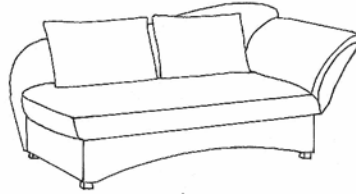

# Natalia | Einzelleie

Maße ca:  
B: 187/212 cm  
H: 90 cm  
T: 88 cm  
SH: 44 cm  
LH: 44 cm

	Einzelleie mit Bettkasten Liegefläche 80 x 212 cm Rückwand unecht	Einzelleie mit Bettkasten Liegefläche 80 x 212 cm Rückwand echt
Stoffgruppe: Preisgrundlage für Fremdstoff	€	€
	1	1
	2	2
	3	3
	4	4
	5	5
Stoffbedarf:	6,90 m / 5,25 m 1,70 m	7,90 m / 6,30 m 1,70 m

## Produktmerkmale:

Die Einzelleie ist wahlweise mit abklappbarem Kopfteil links oder rechts lieferbar

## Variante:

Kopfteil links

Kopfteil rechts

### Sitz:

Federkern mit Polyschaum und Wattevlies auf körpergerechtem Federholzrahmen