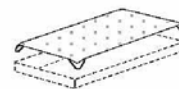

# Serenade | Querschläfer

function  
Andora

by **Restyl**

Maße ca:  
B: 195 cm  
H: 87 cm  
T: 93 cm  
SH: 43 cm  
LH: 43 cm

**Einfarbig**

**Zweifarbige**

**Querschläfer mit Bettkasten**

**Querschläfer mit Bettkasten**

**Option**  
lose Schonerdecke  
150 x 200 cm

Liegefläche 142 x 195 cm

Liegefläche 142 x 195 cm

Stoffgruppe (Rücken **echt**):  
Preisgrundlage für Fremdstoff

€

€

€

1		
2		
3		
4		
5		
10		
Leder (Rücken <b>Nessel</b> ):		
Leder (Rücken <b>echt</b> ):		
10		
Stoffbedarf:	<b>7,90 m</b>	<b>6,55 m</b> <b>1,60 m</b>