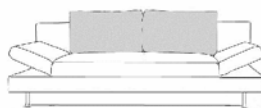

# Serenade | Querschläfer

function  
Andora

by **Restyl**

Maße ca:  
B: 195 cm  
H: 87 cm  
T: 93 cm  
SH: 43 cm  
LH: 43 cm

**Einfarbig**

**Zweifarbige**

**Querschläfer mit Bettkasten**

**Querschläfer mit Bettkasten**

**Option**  
lose Schonerdecke  
150 x 200 cm

Liegefläche 142 x 195 cm

Liegefläche 142 x 195 cm

Stoffgruppe (Rücken **echt**):  
Preisgrundlage für Fremdstoff

€

€

€

1		
2		
3		
4		
5		
10		
Leder (Rücken <b>Nessel</b> ):		
Leder (Rücken <b>echt</b> ):		
10		
Stoffbedarf:	<b>7,90 m</b>	<b>6,55 m</b> <b>1,60 m</b>

## Produktmerkmale:

Durch Vorziehen der Sitzfläche und Herunterklappen des Rückenteils entsteht eine Doppelliege. Schlafen auf Sitzhöhe. Das Modell muss nicht von der Wand gezogen werden

### Korpus:

geräumiger Bettkasten innen kunststoffbeschichtet (weiß)