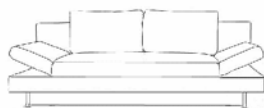

# Serenade | Querschläfer

function  
Andora

by **Restyl**

Maße ca:  
B: 195 cm  
H: 87 cm  
T: 93 cm  
SH: 43 cm  
LH: 43 cm

**Einfarbig**

**Zweifarbige**

**Querschläfer mit Bettkasten**

**Querschläfer mit Bettkasten**

**Option**  
lose Schonerdecke  
150 x 200 cm

Liegefläche 142 x 195 cm

Liegefläche 142 x 195 cm

Stoffgruppe (Rücken **echt**):  
Preisgrundlage für Fremdstoff

€

€

€

1		
2		
3		
4		
5		
10		
Leder (Rücken <b>Nessel</b> ):		
Leder (Rücken <b>echt</b> ):		
10		
Stoffbedarf:	<b>7,90 m</b>	<b>6,55 m</b> <b>1,60 m</b>

## Produktmerkmale:

Durch Vorziehen der Sitzfläche und Herunterklappen des Rückenteils entsteht eine Doppelliege. Schlafen auf Sitzhöhe. Das Modell muss nicht von der Wand gezogen werden