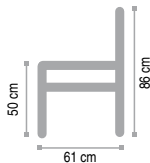

6080 DREHSESSEL

1C Drehsessel

Optionen

Kontrastnaht

Bezugskombination

Abmessungen

Modellaufbau

- Gestell:** Metallgestell mit Schichtholz
Sitz: Metallrahmen mit elastischen Gurten und hochwertigem Kaltschaum
Rücken: Metallrahmen mit hochwertigem Kaltschaum
Fuß: Drehteller Metall Edelstahloptik gebürstet