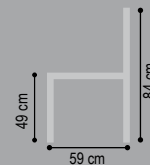

Details

Stauraum

Bank ausgezogen

Breite / Tiefe / Höhe

Sitzhöhe: 49 cm, Sitztiefe: 50 cm

Solobänke

120/59/84
Solobank

1D

129/59/84
Bankelement ohne Auszug

3W links
4W rechts

129/59/84
Bankelement mit Auszug, ausziehbar bis ca. 254cm

CW links
DW rechts

144/59/84
Bankelement ohne Auszug

3X links
4X rechts

144/59/84
Bankelement mit Auszug, ausziehbar bis ca. 284cm