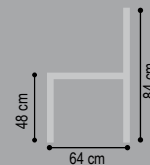

Breite / Tiefe / Höhe

Sitzhöhe: 48 cm, Sitztiefe: 49 cm

Solobänke

115/64/84
Solobank

2B

132/64/84
Solobank

2C

149/64/84
Solobank

Achtung: Die Piktogramme dienen nur zur Verdeutlichung der Grundform! Abbildung zeigt immer das linke Teil! Alle Maße sind ca.-Angaben. Irrtümer und Änderungen vorbehalten.