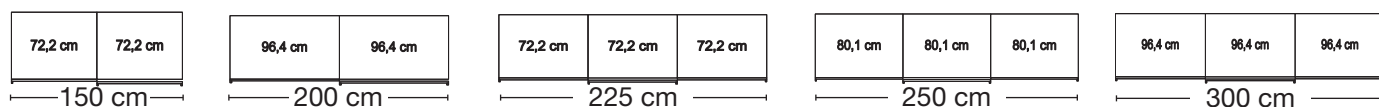

Schwebetürenschränke Höhe 217 cm ohne Kranzleiste, Griffleisten in Silber

Innenausstattung:
2 Einlegeböden, 1 Kleiderstange

Beschreibung	Maße in cm			Art.-Nr.	EURO	
	B	H	T			
Holztüren 2-türig 2-türig 3-türig 3-türig 3-türig	150	217	67	800		
	200	217	67	820		
	225	217	67	830		
	250	217	67	840		
	300	217	67	860		
	Holz- und Spiegeltüren 2-türig 1 Spiegeltür links 2-türig 1 Spiegeltür rechts 2-türig 2 Spiegeltüren 2-türig 1 Spiegeltür links 2-türig 1 Spiegeltür rechts 2-türig 2 Spiegeltüren 3-türig 1 Spiegeltür mittig 3-türig 3 Spiegeltüren 3-türig 1 Spiegeltür mittig 3-türig 3 Spiegeltüren 3-türig 1 Spiegeltür mittig 3-türig 3 Spiegeltüren 3-türig 1 Spiegeltür mittig 3-türig 3 Spiegeltüren	150	217	67	802	
150		217	67	803		
150		217	67	804		
200		217	67	821		
200		217	67	822		
200		217	67	823		
225		217	67	831		
225		217	67	832		
250		217	67	841		
250		217	67	842		
300		217	67	861		
300		217	67	862		
2er-Set Selbsteinzug mit Dämpfung		24	2	11	365	
Seitenstollen im Korpus-Farbton, paarweise	5	217	12,5	366		

Bitte beachten:

Bei Verwendung der Seitenstollen verbreitert sich der Schrank um je 5 cm pro Seite.