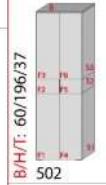

Typenübersicht

Schuhschränke | Kommoden

B: 60		B: 80		B: 120		
H: 31						
H: 46	100 102	110 112	121	122	123	
H: 65						
H: 150	150	160	170	171		
H: 90						
H: 204	204	214	222	224		
H: 109						
H: 250 252	250 252	260 262 264	270	271	272 274	

Hochschränke

500

502

510

511

512

513

Bänke Sitzkissen